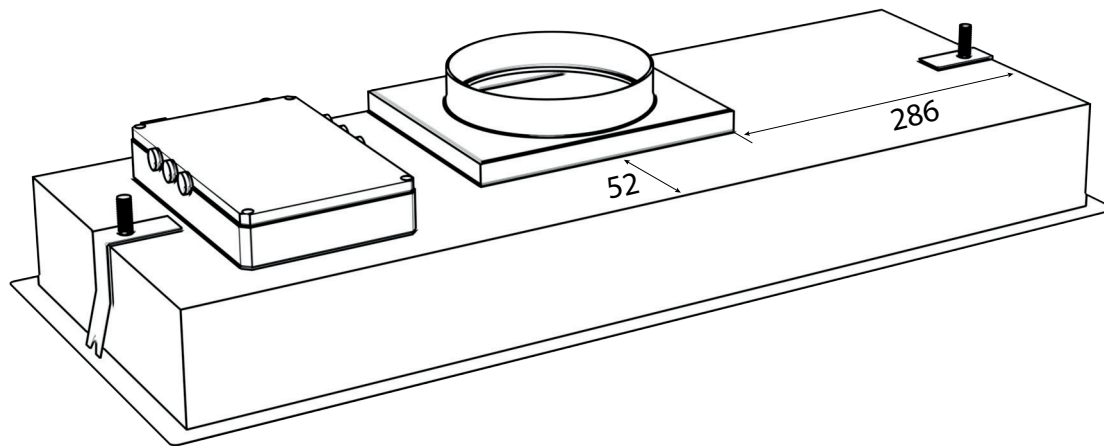

Metz Mini 734 - external motor

Hole Size: D270 x W740 mm