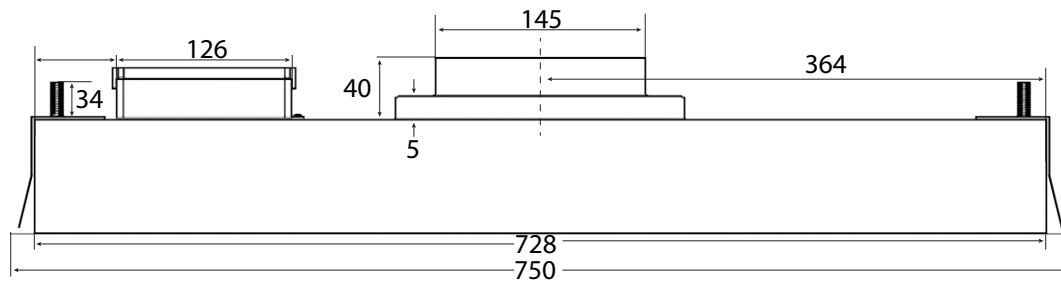

Metz Mini 734 - external motor

Hole Size: D270 x W740 mm