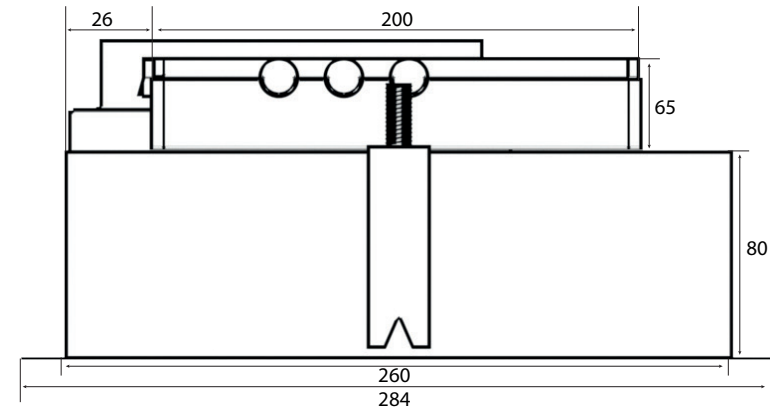

Metz Mini 734 - external motor

Hole Size: D270 x W740 mm