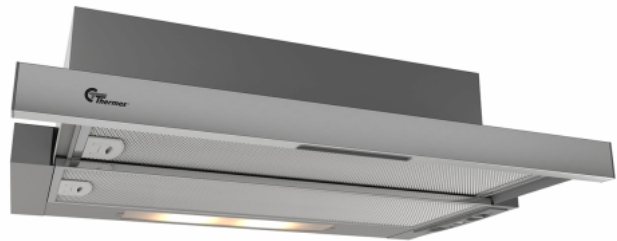

York III 600 mm Grå/Rostfri Lux

Artikelnummer: 520.42.3418.2

2 830,00 kr

EAN: 5703347528941

Thermex York III Lux 60 cm rostfri med motor är en prisvärd skåpintegrerad fläkt av utdragsmodell. Den inbyggda motorn säkerställer en behaglig ljudnivå för maximal komfort i köket.

Thermex York III Lux är en prisvärd skåpintegrerad fläkt av utdragsmodell som finns i två olika varianter: Standard och Lux. Lux har en mer kraftfull motor jämfört med Standard. Du kan välja mellan två olika färgvarianter antingen en vit med en vit front eller en grålackerad med rostfri front. Enkel installation gör det till en dröm för gör-det-själv-mannen eller kvinnan och alla andra som vill ha en prisvärd och problemfri fläkt i sitt kök. Den inbyggda Lux-motorn har en kapacitet på upp till 390 m³/h.

Specifikationer

Min. Luftsflöde [m³/h]	259
Min. Ljudeffekt [dB(A)]	65
Max. Luftsflöde [m³/h]	369
Max. Ljudeffekt [dB(A)]	73
Manöverpanel	Skjutreglage
Material	Grålackerad med rostfri front