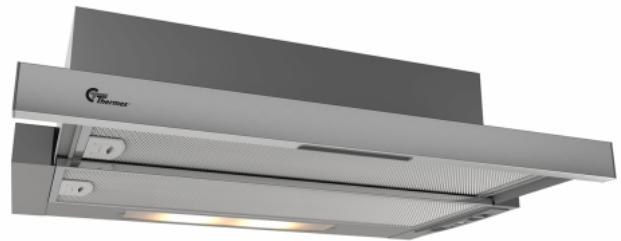

York III 600 mm Grå/Rostfri Standard

Artikelnummer: 520.42.3408.2

2 490,00 kr

EAN: 5703347528927

Thermex York III 60 cm rostfri med motor är en prisvärd skåpintegrerad fläkt av utdragsmodell. Den inbyggda motorn säkerställer en behaglig ljudnivå för maximal komfort i köket.

Thermex York III är en prisvärd skåpintegrerad fläkt av utdragsmodell som finns i två olika varianter: Standard och Lux. Lux har en mer kraftfull motor jämfört med Standard. Du kan välja mellan tre olika färgvarianter antingen en vit med en vit front, svart med svart front eller en grålackerad med rostfri front. Enkel installation gör det till en dröm för gör-det-själv-mannen eller kvinnan och alla andra som vill ha en prisvärd och problemfri fläkt i sitt kök. Den inbyggda motorn har en kapacitet på upp till 279 m³/h.

Specifikationer

Min. Luftsflöde [m³/h]	149
Min. Ljudeffekt [dB(A)]	47
Max. Luftsflöde [m³/h]	279
Max. Ljudeffekt [dB(A)]	61
Manöverpanel	Skjutreglage
Material	Grålackerad med rostfri front