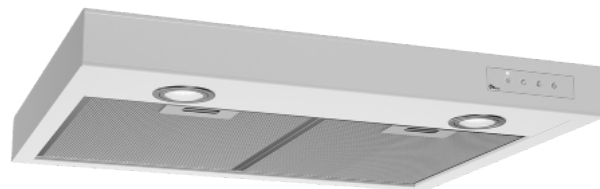

Spiskåpan kan lätt torkas av med en fuktig trasa för att ta bort damm och smuts. Dessutom är de två fettfiltren avtagbara och kan diskas i diskmaskinen vilket gör rengöringen ännu mer bekväm.

Monteringen av Airlink är enkel och praktisk, med de medföljande fästena kan den enkelt monteras i ett 60 cm överskåp.

Airlink från Thermex har en användarvänlig softtouch-panel på fronten. Denna intuitiva kontroll ger dig möjlighet att öppna och stänga spjället, styra ljusets intensitet med en dimmerfunktion och inkluderar också en praktisk timerfunktion med alternativ för 20, 40 eller 60 minuters drift. Som tillval finns "Top Link" som automatiskt aktiverar spiskåpan när ugnen eller hällen slås på, möjlighet att köpa till en fjärrkontroll, Sensemex luftsensorn eller Hood Light Link.

Spjällets öppning är maximerad för att säkerställa lägsta möjliga tryckfall. Det innebär lägre ställda krav på ventilationssystemet jämfört med tidigare modeller. Ju större öppningen är desto mindre tryck krävs från ventilationssystemet över spjället. Det är dessutom möjligt att justera spjället till att stänga helt. Spjället drivs av en elektrisk motor vilket säkerställer omedelbar respons.

I Airlink finns en inbyggd switch (potentialfri kontakt) som gör att spiskåpan kan kommunicera med ventilationssystemet.

Specifikationer

Modellnummer

Softtouch-kontroll