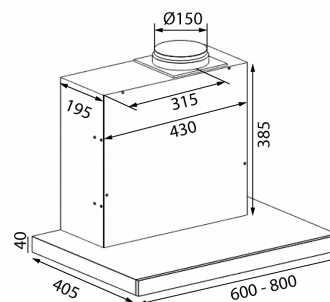

Thermex Alsace är en modern köksfläkt för skåpsmontage. Tyst och effektiv Eco-motor för god funktion. Levereras med dekorativa stålfilter för utseendet och luftflödets skull. Frontplacerad och energisnål LED-belysning. [Thermex «Alla möjligheter»-lösning](#) innebär att den kan anpassas till alla hem och alla typer av ventilationssystem inklusive [Thermex Plasmex®](#).

Fläkten styrs via glastouchpanel på fronten eller automatiskt via hällen med [Thermex Toplink®](#). Dessutom kan du manövrera fläkten via appen "Thermex Remote" som laddas ner gratis från App store och Google Play. I appen går det att justera ljusstyrkan, aktivera periodisk ventilation och få en indikation på när det är dags att rengöra filtret.

Du kan också använda [Voicelink](#) funktionen som finns inbyggd i köksfläkten. Här kan du styra köksfläkten med hjälp av rösten via [Google Assistant (Hey Google)](#). Så det finns många alternativ att välja mellan för att använda din Thermex Alsace. Den inbyggda motorn har en kapacitet på upp till 532 m³/h.

Alsace
Internal motor