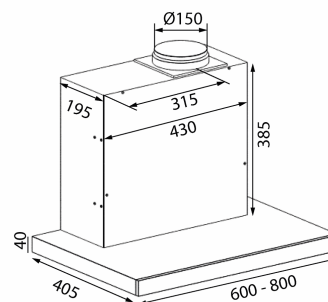

Thermex Alsace är en modern köksfläkt för skåpsmontage. Tyst och effektiv Eco-motor för god funktion. Levereras med dekorativa stålfilter för utseendet och luftflödets skull. Frontplacerad och energisnål LED-belysning. [Thermex «Alla möjligheter»-lösning](#) innebär att den kan anpassas till alla hem och alla typer av ventilationssystem inklusive [Thermex Plasmex®](#).

Fläkten styrs via glastouchpanel på fronten eller automatiskt via hällen med [Thermex Toplink®](#). Dessutom kan du manövrera fläkten via appen "Thermex Remote" som laddas ner gratis från App store och Google Play. I appen går det att justera ljusstyrkan, aktivera periodisk ventilation och få en indikation på när det är dags att rengöra filtret.

Du kan också använda [Voicelink](#) funktionen som finns inbyggd i köksfläkten. Här kan du styra köksfläkten med hjälp av rösten via [Google Assistant (Hey Google)](#). Så det finns många alternativ att välja mellan för att använda din Thermex Alsace. Den inbyggda motorn har en kapacitet på upp till 532 m³/h.

Alsace
Internal motor