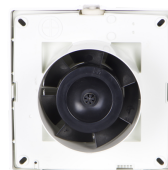

Badrumsfläkt Thermex Punto M 120 A

Artikelnummer: 200.40.4200.2

3 735,00 kr

EAN: 8010300113029

Fläktserie med ett urval av modeller för montering i vägg, tak eller fönster.

Fläktserie med ett urval av modeller för montering i vägg, tak eller fönster. Vid installation i ett fönster används en speciell fönstersats. En effektiv lösning för badrum, toaletter och andra mindre utrymmen.

Specifikationer

Effekt [W]	20
Airflow at 0 Pa [m³/t]	175
IP code	IPX4
Min. Ljudeffekt vid 3 meter [dB(A)]	39,5
Manöverpanel	Ingen
Material	Plast