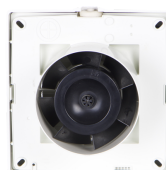

## Badrumsfläkt Thermex Punto EVO 100

Artikelnummer: 200.40.4122.2

7 830,00 kr

EAN: 8010300116921

Fläktserie med ett urval av modeller för montering i vägg, tak eller fönster.

Fläktserie med ett urval av modeller för montering i vägg, tak eller fönster. Vid installation i ett fönster används en speciell fönstersats. En effektiv lösning för badrum, toaletter och andra mindre utrymmen.

### Specifikationer

Effekt [W]	20
Airflow at 0 Pa [m <sup>3</sup> /t]	175
IP code	IPX4
Min. Ljudeffekt vid 3 meter [dB(A)]	39,5
Manöverpanel	Ingen
Material	Plast

## Badrumsfläkt Thermex Punto M 120 ATHCS

Artikelnummer: 200.40.4120.2

4 825,00 kr

EAN: 8010300113227

Fläktserie med ett urval av modeller för montering i vägg, tak eller fönster.

Fläktserie med ett urval av modeller för montering i vägg, tak eller fönster. Vid installation i ett fönster används en speciell fönstersats. En effektiv lösning för badrum, toaletter och andra mindre utrymmen.