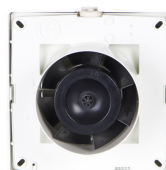

Badrumsfläkt Thermex Punto 100/4 timer

Artikelnummer: 200.40.4100.2

4 725,00 kr

EAN: 8010300112220

Fläktserie med ett urval av modeller för montering i vägg, tak eller fönster.

Fläktserie med ett urval av modeller för montering i vägg, tak eller fönster. Vid installation i ett fönster används en speciell fönstersats. En effektiv lösning för badrum, toaletter och andra mindre utrymmen.

Specifikationer

Effekt [W]	18
Airflow at 0 Pa [m ³ /t]	90
IP code	IPX4
Manöverpanel	Ingen
Material	Plast

Badrumsfläkt Thermex Punto M 100 A

Artikelnummer: 200.40.4000.2

3 290,00 kr

EAN: 8010300112022

Fläktserie med ett urval av modeller för montering i vägg, tak eller fönster.

Fläktserie med ett urval av modeller för montering i vägg, tak eller fönster. Vid installation i ett fönster används en speciell fönstersats. En effektiv lösning för badrum, toaletter och andra mindre utrymmen.

Specifikationer

Effekt [W]	18
Airflow at 0 Pa [m ³ /t]	90
IP code	IPX4
Manöverpanel	Ingen
Material	Plast

Badrumsfläkt Thermex Punto M 100

Artikelnummer: 200.40.4102.2

7 650,00 kr

EAN: 8010300116167

Fläktserie med ett urval av modeller för montering i vägg, tak eller fönster.