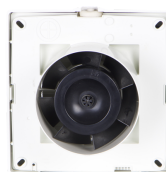

Badrumsfläkt Thermex Punto M 100

Artikelnummer: 200.40.4102.2

7 650,00 kr

EAN: 8010300116167

Fläktserie med ett urval av modeller för montering i vägg, tak eller fönster.

Fläktserie med ett urval av modeller för montering i vägg, tak eller fönster. Vid installation i ett fönster används en speciell fönstersats. En effektiv lösning för badrum, toaletter och andra mindre utrymmen.

Specifikationer

Effekt [W]	18
Airflow at 0 Pa [m³/t]	90
IP code	IPX4
Manöverpanel	Ingen
Material	Plast