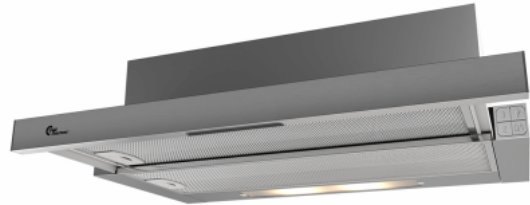

## Colmar II 600 mm Vit Med motor

Artikelnummer: 520.42.3711.2

3 160,00 kr

EAN: 5703347528996

Thermex Colmar II 60 cm vit med motor är en prisvärd skåpintegrerad fläkt av utdragsmodell. Den inbyggda motorn säkerställer en behaglig ljudnivå för maximal komfort i köket.

**Thermex Colmar II** är en prisvärd skåpintegrerad fläkt av utdragsmodell. Du kan välja mellan två olika färgvarianter antingen en vit med en vit front eller en grålackerad med rostfri front. Enkel installation gör det till en dröm för gör-det-självmannen eller kvinnan och alla andra som vill ha en prisvärd och problemfri fläkt i sitt kök. Den inbyggda motorn har en kapacitet på upp till 390 m<sup>3</sup>/h.

## Colmar II 600 mm Grå/Rostfri Med motor

Artikelnummer: 520.42.3718.2

3 160,00 kr

EAN: 5703347529009

Thermex Colmar II 60 cm rostfri med motor är en prisvärd skåpintegrerad fläkt av utdragsmodell. Den inbyggda motorn säkerställer en behaglig ljudnivå för maximal komfort i köket.