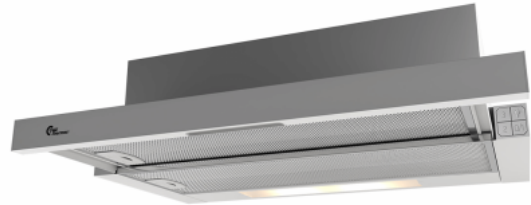

## Colmar II 600 mm Vit Med motor

Artikelnummer: 520.42.3711.2

3 160,00 kr

EAN: 5703347528996

Thermex Colmar II 60 cm vit med motor är en prisvärd skåpintegrerad fläkt av utdragsmodell. Den inbyggda motorn säkerställer en behaglig ljudnivå för maximal komfort i köket.

**Thermex Colmar II** är en prisvärd skåpintegrerad fläkt av utdragsmodell. Du kan välja mellan två olika färgvarianter antingen en vit med en vit front eller en grålackerad med rostfri front. Enkel installation gör det till en dröm för gör-det-självmannen eller kvinnan och alla andra som vill ha en prisvärd och problemfri fläkt i sitt kök. Den inbyggda motorn har en kapacitet på upp till 390 m<sup>3</sup>/h.

## Colmar II 600 mm Grå/Rostfri Med motor

Artikelnummer: 520.42.3718.2

3 160,00 kr

EAN: 5703347529009

Thermex Colmar II 60 cm rostfri med motor är en prisvärd skåpintegrerad fläkt av utdragsmodell. Den inbyggda motorn säkerställer en behaglig ljudnivå för maximal komfort i köket.