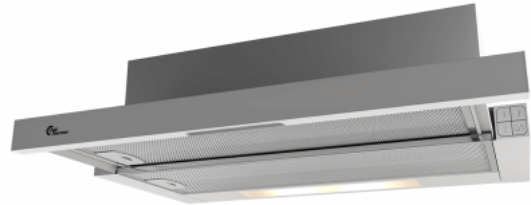

Colmar II 600 mm Vit Med motor

Artikelnummer: 520.42.3711.2

3 160,00 kr

EAN: 5703347528996

Thermex Colmar II 60 cm vit med motor är en prisvärd skåpintegrerad fläkt av utdragsmodell. Den inbyggda motorn säkerställer en behaglig ljudnivå för maximal komfort i köket.

Thermex Colmar II är en prisvärd skåpintegrerad fläkt av utdragsmodell. Du kan välja mellan två olika färgvarianter antingen en vit med en vit front eller en grålackerad med rostfri front. Enkel installation gör det till en dröm för gör-det-självmannen eller kvinnan och alla andra som vill ha en prisvärd och problemfri fläkt i sitt kök. Den inbyggda motorn har en kapacitet på upp till 390 m³/h.

Specifikationer

Min. Luftflöde [m ³ /h]	259
Min. Ljudeffekt [dB(A)]	65
Max. Luftflöde [m ³ /h]	369
Max. Ljudeffekt [dB(A)]	73
Manöverpanel	Tryckknapp
Material	Vitlackerad

Aftrækstilbehør

Namn	siffr	Pris
Thermex Plasmex® filter I - Runt	535.10.1000.9	10 440,00 kr
Mini Plasmex	535.21.1500.9	6 965,00 kr
Återcirkulationsfilter KF60	535.42.9160.9	570,00 kr
flexslang. Ø 127 mm per meter	800.70.4127.9	350,00 kr
Ljud- och kondensisolering. Ø 127 mm per meter	810.16.5127.9	835,00 kr
Spännband 6 60-165 mm	815.16.8206.9	195,00 kr
Anslutningssats Ø 125 mm	830.51.2127.9	1 115,00 kr
Slangsats pvc ø127 mm	800.70.7127.9	835,00 kr
Slangsats Ø127 1,2 meter	800.70.6127.9	665,00 kr
Avgasset isol. ø127	830.51.6127.9	2 040,00 kr
Carbon Flex Filter	535.46.1000.9	3 485,00 kr