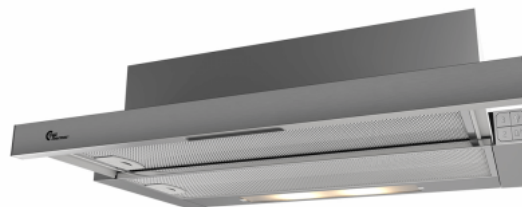

## Colmar II 600 mm Grå/Rostfri Med motor

Artikelnummer: 520.42.3718.2

3 160,00 kr

EAN: 5703347529009

Thermex Colmar II 60 cm rostfri med motor är en prisvärd skåpintegrerad fläkt av utdragsmodell. Den inbyggda motorn säkerställer en behaglig ljudnivå för maximal komfort i köket.

**Thermex Colmar II** är en prisvärd skåpintegrerad fläkt av utdragsmodell. Du kan välja mellan två olika färgvarianter antingen en vit med en vit front eller en grålackerad med rostfri front. Enkel installation gör det till en dröm för gör-det-självmannen eller kvinnan och alla andra som vill ha en prisvärd och problemfri fläkt i sitt kök. Den inbyggda motorn har en kapacitet på upp till 390 m<sup>3</sup>/h.

### Specifikationer

Min. Luftsflöde [m <sup>3</sup> /h]	<b>259</b>
Min. Ljudeffekt [dB(A)]	<b>65</b>
Max. Luftsflöde [m <sup>3</sup> /h]	<b>369</b>
Max. Ljudeffekt [dB(A)]	<b>73</b>
Manöverpanel	<b>Tryckknapp</b>
Material	<b>Rostfri</b>