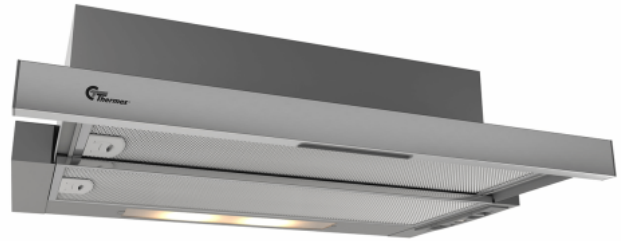

## York III 600 mm Grå/Rostfri Standard

Artikelnummer: 520.42.3408.2

2 490,00 kr

EAN: 5703347528927

Thermex York III 60 cm rostfri med motor är en prisvärd skåpintegrerad fläkt av utdragsmodell. Den inbyggda motorn säkerställer en behaglig ljudnivå för maximal komfort i köket.

**Thermex York III** är en prisvärd skåpintegrerad fläkt av utdragsmodell som finns i två olika varianter: Standard och Lux. Lux har en mer kraftfull motor jämfört med Standard. Du kan välja mellan tre olika färgvarianter antingen en vit med en vit front, svart med svart front eller en grålackerad med rostfri front. Enkel installation gör det till en dröm för gör-det-självmannen eller kvinnan och alla andra som vill ha en prisvärd och problemfri fläkt i sitt kök. Den inbyggda motorn har en kapacitet på upp till 279 m<sup>3</sup>/h.

### Specifikationer

Min. Luftsflöde [m <sup>3</sup> /h]	<b>149</b>
Min. Ljudeffekt [dB(A)]	<b>47</b>
Max. Luftsflöde [m <sup>3</sup> /h]	<b>279</b>
Max. Ljudeffekt [dB(A)]	<b>61</b>
Manöverpanel	<b>Skjutreglage</b>
Material	<b>Grålackerad med rostfri front</b>