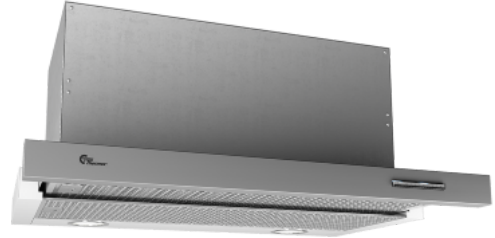

Slim S4 PLUS 600 mm Rostfri/Vit Med motor

Artikelnummer: 520.42.3368.2

9 485,00 kr

EAN: 5703347522765

A

Thermex Slim S4 Plus 60 cm rostfri med motor är en effektiv utdragbar köksfläkt för skåpmontage. Den inbyggda motorn säkerställer effektiv utsugning och betjäningspanel på fronten säkerställer enkel och tillförlitlig drift.

Thermex Slim S4 Plus är som namnet antyder både smal och elegant men den har fortfarande all kraft du behöver i en fläkt. Den har boost-funktion när du verkligen vill att din fläkt ska prestera på max. När den inte används kan du skjuta in fläkten i skåpet. Dekorativa filter gör den ännu mer effektiv och elegant. Den inbyggda motorn ger upp till 587 m³/h och så mycket som 700 m³/h när man använder boostfunktionen.

Specifikationer

Min. Luftsflöde [m ³ /h]	302
Min. Ljudeffekt [dB(A)]	49
Max. Luftsflöde [m ³ /h]	587
Max. Ljudeffekt [dB(A)]	63
Luftmängd - boost [m ³ /t]	700
Ljudeffekt boost [dB(A)]	68
Manöverpanel	Soft touch-knappar
Material	Vitlackerad med rostfri front