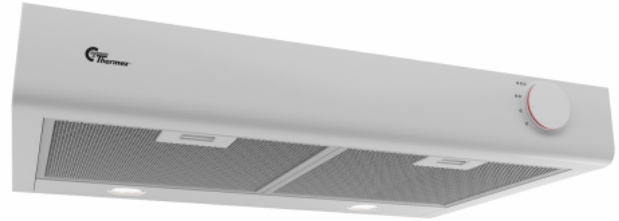

## Manchester Smart 600 mm Vit Med motor

Artikelnummer: 520.23.2061.2

4 655,00 kr

EAN: 5703347525124

Thermex Manchester Smart 60 cm vit är en modern köksfläkt för skåpmontering med vred på fronten för enkel betjäning.

**Thermex Manchester Smart** har en modern design med rundade kanter och ett stort vred på fronten för enkel betjäning av belysning och hastigheter. Modern skåpintegrerad fläkt med alla nödvändiga funktioner och fördelar. Våldigt enkel och elegant design.. Den inbyggda motorn har en kapacitet på upp till 173 m<sup>3</sup>/h.

### Specifikationer

Min. Luftsflöde [m <sup>3</sup> /h]	<b>102</b>
Min. Ljudeffekt [dB(A)]	<b>53</b>
Max. Luftsflöde [m <sup>3</sup> /h]	<b>173</b>
Max. Ljudeffekt [dB(A)]	<b>65</b>
Effekt [W]	<b>91</b>
Manöverpanel	<b>Vridknapp</b>
Material	<b>Vitlackerad</b>