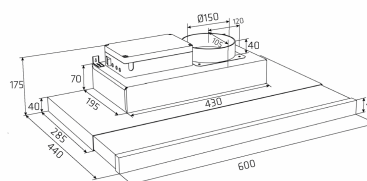

Revisjonsdato: 03/02/2021

Specifikationer

Manöverpanel
Material

Touchpanel av glas
Vitlackerad med vitt glas