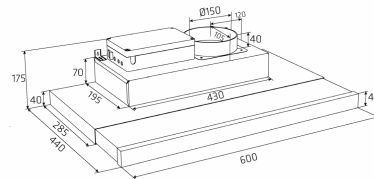

## Specifikationer

Manöverpanel  
Material

Touchpanel av glas  
Svartlackerad med svart glas

Alsace, 60 cm udtræk  
Extern motor

Revisionsdato: 01012022