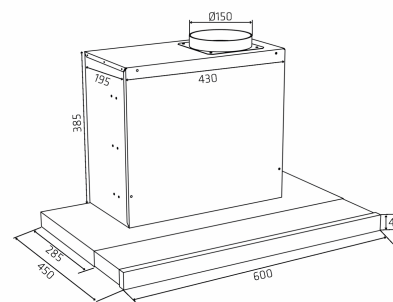

Specifikationer

Min. Luftsflöde [m³/h]	161,5
Min. Ljudeffekt [dB(A)]	35
Max. Luftsflöde [m³/h]	524,6
Max. Ljudeffekt [dB(A)]	61
Manöverpanel	Touchpanel av glas

Alsace Udtræk
Intern motor