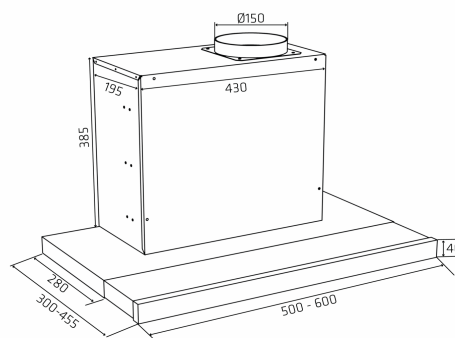

SUPER SILENT UDTRÆK

Internal motor

Revisjonsdato: 24.03.2023

Specifikationer

Min. Luftsflöde [m³/h]	174,2
Min. Ljudeffekt [dB(A)]	38
Max. Luftsflöde [m³/h]	524,5
Max. Ljudeffekt [dB(A)]	62
Manöverpanel	Soft touch-knappar