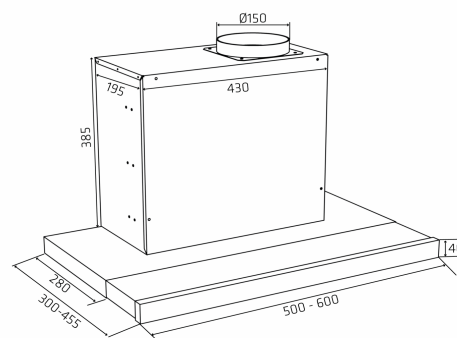

SUPER SILENT UDTRÆK

Internal motor

Revisjonsdato: 24.03.2023