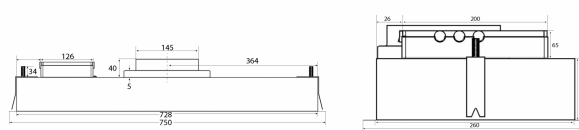

### Specifikationer

Manöverpanel  
Material

Fjärrkontroll  
Vitlackerad med vitt glas

Metz Mini 734 - external motor

Hole Size: D270 x W740 mm

Revisjonsdato: 15.10.2020