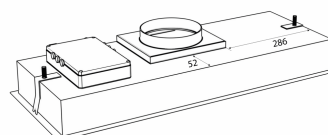

### Specifikationer

Manöverpanel  
Material

Fjärrkontroll  
Vitlackerad med vitt glas

Metz Mini 734 - external motor

Hole Size: D270 x W740 mm

Revisjonsdato: 15.10.2020