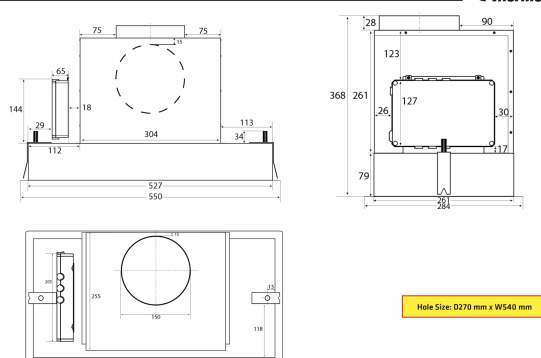

Metz Mini 534 - internal motor