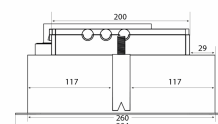

Specifikationer

Manöverpanel
Material

Fjärrkontroll
Svartlackerad med svart glas

Metz Mini 534 - Metz Micro 534

external motor

Revisjonsdato: 01.02.2019

Eksterne motorer

Namn	siffr	Pris
Extern TX-motor, vägg	225.19.1100.2	7 830,00 kr
Extern TX II-motor, vind	225.19.1200.2	7 830,00 kr
Extern CKB - CAB-200, EC-motor	225.34.3720.2	29 025,00 kr
Takfläkt E220S	240.40.0111.0	11 025,00 kr
Takfläkt E220P	240.40.0110.0	13 385,00 kr