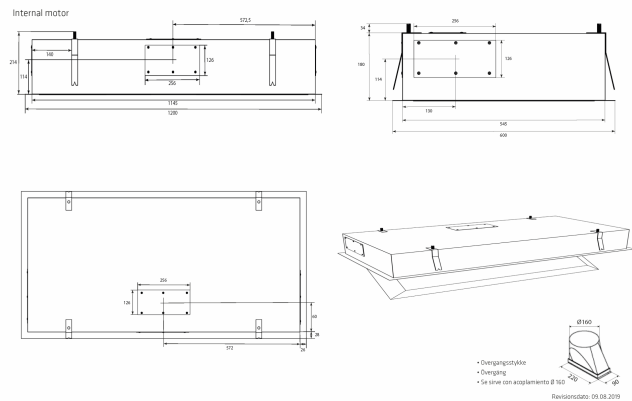

Specifikationer

Min. Luftflöde [m³/h]	274
Min. Ljudeffekt [dB(A)]	39
Max. Luftflöde [m³/h]	568,7
Max. Ljudeffekt [dB(A)]	58
Manöverpanel	Fjärrkontroll
Material	Svartlackerad med svart glas

Metz Maxi - Metz Maxi Sky