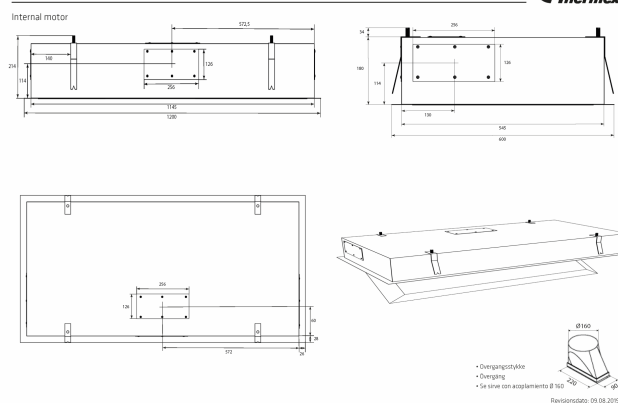

Metz Maxi - Metz Maxi Sky