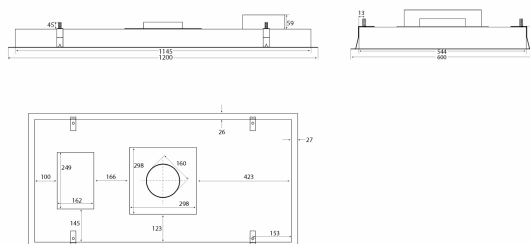

Specifikationer

Manöverpanel
Material

Fjärrkontroll
Vitlackerad med vitt glas

Metz Maxi

external motor

Revisjonsdato: 24.01.2019

Eksterne motorer

Namn	siffr	Pris
Extern CKB - CAB-200, EC-motor	225.34.3720.2	29 025,00 kr
Takfläkt E220S	240.40.0111.0	11 025,00 kr
Takfläkt E220P	240.40.0110.0	13 385,00 kr
Extern TX II-motor, vind	225.19.1200.2	7 830,00 kr
Extern TX-motor, vägg	225.19.1100.2	7 830,00 kr