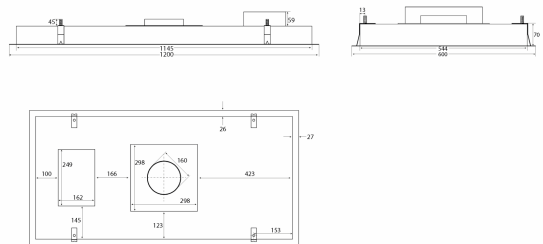

Specifikationer

Manöverpanel
Material

Fjärrkontroll
Vitlackerad med vitt glas

Metz Maxi

external motor

Revisjonsdato: 24.01.2019

Eksterne motorer

Namn	siffr	Pris
Extern CKB - CAB-200, EC-motor	225.34.3720.2	29 025,00 kr
Takfläkt E220S	240.40.0111.0	11 025,00 kr
Takfläkt E220P	240.40.0110.0	13 385,00 kr
Extern TX II-motor, vind	225.19.1200.2	7 830,00 kr
Extern TX-motor, vägg	225.19.1100.2	7 830,00 kr