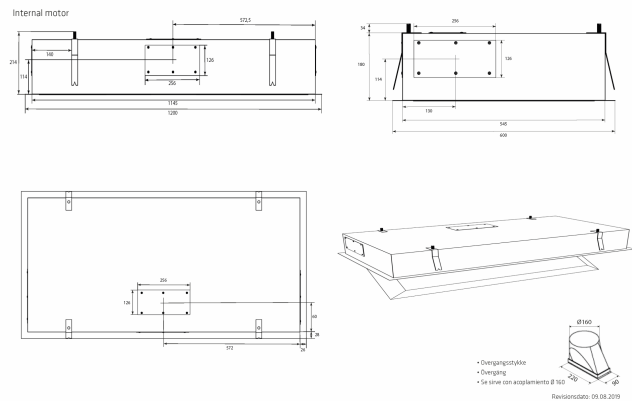

Specifikationer

Min. Luftflöde [m3/h]	274
Min. Ljudeffekt [dB(A)]	39
Max. Luftflöde [m3/h]	568,7
Max. Ljudeffekt [dB(A)]	58
Manöverpanel	Fjärrkontroll
Material	Svartlackerad med svart glas

Metz Maxi - Metz Maxi Sky