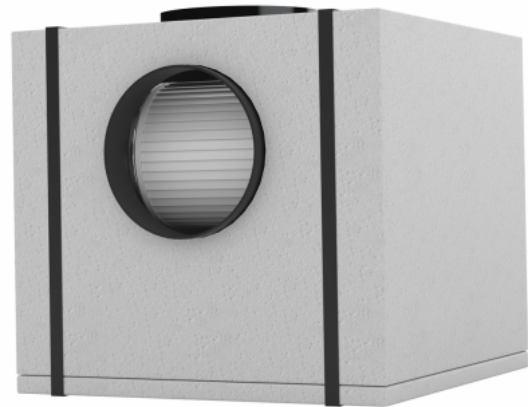

## Extern TX II-motor, vind

Artikelnummer: 225.19.1200.2

7 830,00 kr

EAN: 5703347529856

Kraftfull och tyst motor för placering på vind

**Extern TX-motor** finns i två varianter, nämligen som extern TX-motor vägg och extern TX II-motor vind. Extern TX-motor vägg försedd med väderbeständig mantel av rostfritt stål. Extern TX II motor vind levereras med kondens och isoleringsbox för montering på vind. Kom ihåg att isolera imkanalen. Kraftfull och trycktålig.

### Specifikationer

Effekt [W]	374
Airflow at 0 Pa [m <sup>3</sup> /t]	810