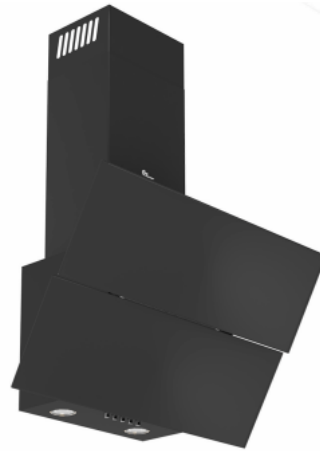

Reading 600 mm Svart Med motor

Artikelnummer: 540.23.1368.2

9 145,00 kr

EAN: 5703347524394

Thermex Reading 60 cm i svart är en enkel och prisvärd vertikalmodell.

En ny potentiell bästsäljare från Thermex är på gång, nämligen den väggmonterade vertikalmodellen Thermex Reading. Överkomligt pris, snygg design och fina specifikationer gör den till en säker vinnare. Med en bredd på 60 cm eller 80 cm i svart utförande så kommer den att göra sig bra på väggen i ditt kök. Den inbyggda motorn ger från 232 m³/h upp till 396 m³/h på högsta hastigheten.

Specifikationer

Min. Luftflöde [m ³ /h]	232
Min. Ljudeffekt [dB(A)]	55
Max. Luftflöde [m ³ /h]	385
Max. Ljudeffekt [dB(A)]	67
Effekt [W]	141
Manöverpanel	Tryckknapp
Material	Svartlackerad med svart glas