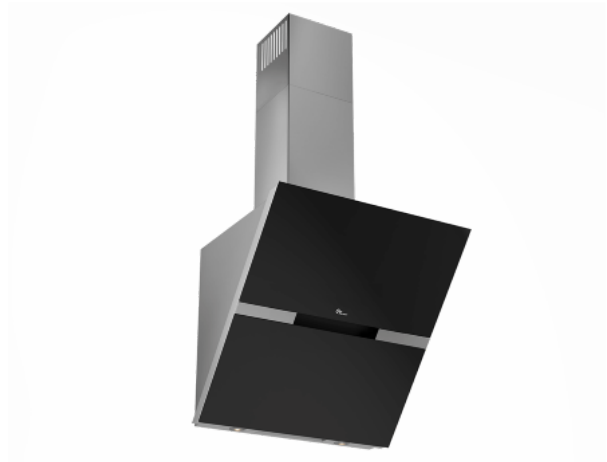

Preston Lux 600 mm

Artikelnummer: 540.23.2168.2

23 125,00 kr

EAN: 5703347532016

A⁺⁺

Specifikationer

Min. Luftsflöde [m ³ /h]	175
Min. Ljudeffekt [dB(A)]	41
Max. Luftsflöde [m ³ /h]	475
Max. Ljudeffekt [dB(A)]	61
Luftmängd - boost [m ³ /t]	660
Ljudeffekt boost [dB(A)]	68
Manöverpanel	Fjärrkontroll
Material	Rostfri med svart glas

Tilkøb af montering

Namn	sifra	Pris
------	-------	------

Aftrækstilbehør

Namn	sifra	Pris
Specialkanal, tvådelad, rostfri, L: 2x1000 mm	537.23.1119.9	4 495,00 kr
Thermex Plasmex® filter I - Runt	535.10.1000.9	10 440,00 kr
Kolfilterset Mini Perpignan/Bordeaux/Preston II/ Lyon ESP/DC	535.23.0545.9	1 620,00 kr
Mini Plasmex	535.21.1500.9	6 965,00 kr
flexslang. Ø 162 mm per meter	800.70.4162.9	405,00 kr
Carbon Flex Filter	535.46.1000.9	3 485,00 kr
Spännband 6 60-165 mm	815.16.8206.9	195,00 kr
Anslutningssats Ø 160 mm	830.51.2162.9	1 125,00 kr
Ljud- och kondensisolerad flexslang Ø 162 mm	810.16.5160.9	1 045,00 kr
Slangsats pvc ø162 mm	800.70.7160.9	1 005,00 kr
Slangsats Ø160 1,2 meter	800.70.6160.9	755,00 kr
Avgassats - ljud/kondensisolerad Ø162 mm	830.51.6162.9	2 045,00 kr

Preston Lux 900 mm

Artikelnummer: 540.23.2198.2

24 790,00 kr

EAN: 5703347532023

A⁺⁺

Specifikationer

Min. Luftsflöde [m ³ /h]	220
Min. Ljudeffekt [dB(A)]	41
Max. Luftsflöde [m ³ /h]	515
Max. Ljudeffekt [dB(A)]	61
Luftmängd - boost [m ³ /t]	695
Ljudeffekt boost [dB(A)]	67
Manöverpanel	Fjärrkontroll
Material	Rostfri med svart glas