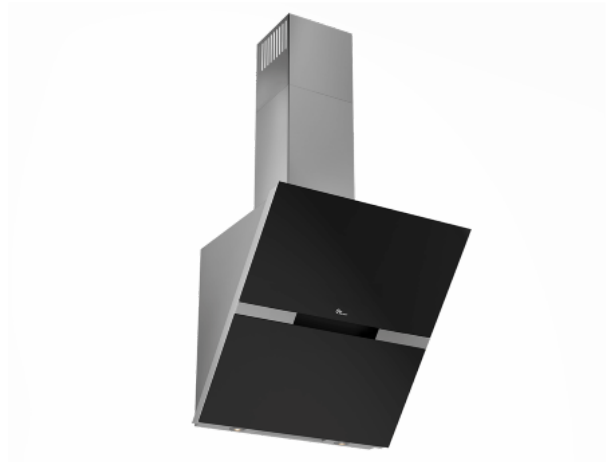

Preston Lux 600 mm

Artikelnummer: 540.23.2168.2

23 125,00 kr

EAN: 5703347532016

A⁺⁺

Specifikationer

Min. Luftsflöde [m ³ /h]	175
Min. Ljudeffekt [dB(A)]	41
Max. Luftsflöde [m ³ /h]	475
Max. Ljudeffekt [dB(A)]	61
Luftmängd - boost [m ³ /t]	660
Ljudeffekt boost [dB(A)]	68
Manöverpanel	Fjärrkontroll
Material	Rostfri med svart glas

Tilkøb af montering

Namn	siffr	Pris
------	-------	------

Aftrækstilbehør

Namn	siffr	Pris
Specialkanal, tvådelad, rostfri, L: 2x1000 mm	537.23.1119.9	4 495,00 kr
Thermex Plasmex® filter I - Runt	535.10.1000.9	10 440,00 kr
Kolfilterset Mini Perpignan/Bordeaux/Preston II/ Lyon ESP/DC	535.23.0545.9	1 620,00 kr
Mini Plasmex	535.21.1500.9	6 965,00 kr
flexslang. Ø 162 mm per meter	800.70.4162.9	405,00 kr
Carbon Flex Filter	535.46.1000.9	3 485,00 kr
Spännband 6 60-165 mm	815.16.8206.9	195,00 kr
Anslutningssats Ø 160 mm	830.51.2162.9	1 125,00 kr
Ljud- och kondensisolerad flexslang Ø 162 mm	810.16.5160.9	1 045,00 kr
Slangsats pvc ø162 mm	800.70.7160.9	1 005,00 kr
Slangsats Ø160 1,2 meter	800.70.6160.9	755,00 kr
Avgassats - ljud/kondensisolerad Ø162 mm	830.51.6162.9	2 045,00 kr