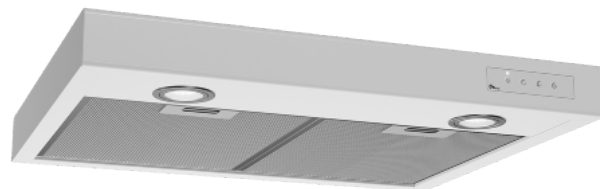

Spiskåpan kan lätt torkas av med en fuktig trasa för att ta bort damm och smuts. Dessutom är de två fettfiltren avtagbara och kan diskas i diskmaskinen vilket gör rengöringen ännu mer bekväm.

Monteringen av Airlink är enkel och praktisk, med de medföljande fästena kan den enkelt monteras i ett 60 cm överskåp.

Airlink från Thermex har en användarvänlig softtouch-panel på fronten. Denna intuitiva kontroll ger dig möjlighet att öppna och stänga spjället, styra ljusets intensitet med en dimmerfunktion och inkluderar också en praktisk timerfunktion med alternativ för 20, 40 eller 60 minuters drift. Som tillval finns "Top Link" som automatiskt aktiverar spiskåpan när ugnen eller hällen slås på, möjlighet att köpa till en fjärrkontroll, Sensemex luftsensor eller Hood Light Link.

Spjällets öppning är maximerad för att säkerställa lägsta möjliga tryckfall. Det innebär lägre ställda krav på ventilationssystemet jämfört med tidigare modeller. Ju större öppningen är desto mindre tryck krävs från ventilationssystemet över spjället. Det är dessutom möjligt att justera spjället till att stänga helt. Spjället drivs av en elektrisk motor vilket säkerställer omedelbar respons.

I Airlink finns en inbyggd switch (potentialfri kontakt) som gör att spiskåpan kan kommunicera med ventilationssystemet.

Specifikationer

Modellnummer

Softtouch-kontroll