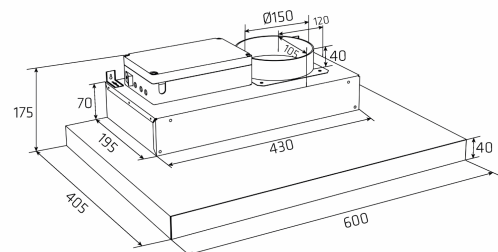

External motor