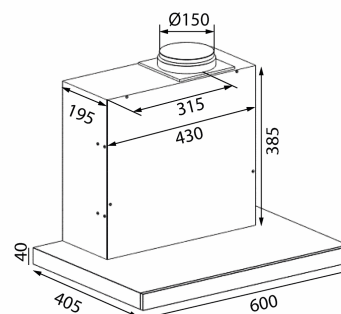

Internal motor