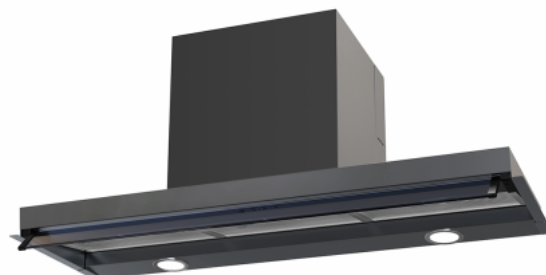

Integro 51 II basic 90 cm antracit

Artikelnummer: 513.21.0092.2

10 455,00 kr

EAN: 5703347533303

A

Integro 51 II Basic 90 cm antracit är en inbyggnadskåpa som är helt integrerad i överskåpet. Enkel installation och design.

Integro 51 II Basic Antracit 90 cm från Thermex är en helt integrerad inbyggnadskåpa avsedd för montering under ett överskåp. Utförd i antracitmålade stål med en lutande glaspanel framtill, har den två dekorativa fettfilter och två LED-lampor. Rengöring är en enkel affär - en snabb avtorkning med en fuktig trasa och filtren kan diskas i diskmaskinen. Installationen är enkel, eftersom kåpan ersätter skåpets botten, vilket gör det lätt att integrera den i kökets design.

Driften av Integro 51 II Basic Antracit är enkel med tryckknappar. Den erbjuder tre hastighetsinställningar samt en på/av-funktion för ljuset, vilket ger användaren möjlighet att anpassa sugkraften och belysningen efter behov.

Med en sugkapacitet på upp till 334 m³/t kan Integro 51 II Basic Antracit effektivt hantera borttagning av ångor och lukter under matlagning. Samtidigt hålls ljudnivån låg på endast 55 dB(A), vilket säkerställer en behaglig och tyst drift, även under intensiv användning.

Specifikationer

Min. Luftsflöde [m³/h]	184
Min. Ljudeffekt [dB(A)]	55
Max. Luftsflöde [m³/h]	334
Max. Ljudeffekt [dB(A)]	65
Effekt [W]	73
Manöverpanel	Soft touch-knappar
Material	Svartlackerad med svart glas