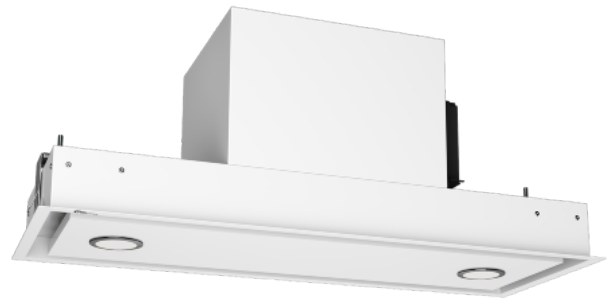

Design Line 8003 - 60 cm - build-in - white - Smarthome

Artikelnummer: 423.23.1161.2

EAN: 5703347532931

A+

Specifikationer

Min. Luftsflöde [m ³ /h]	200
Min. Ljudeffekt [dB(A)]	42
Max. Luftsflöde [m ³ /h]	480
Max. Ljudeffekt [dB(A)]	62
Luftmängd - boost [m ³ /t]	660
Ljudeffekt boost [dB(A)]	68
Effekt [W]	165
Manöverpanel	Fjärrkontroll
Material	Vitlackerad

Design Line 8003 - 60 cm - build-in - black - Smarthome

Artikelnummer: 423.23.1162.2

EAN: 5703347532948

A+

Specifikationer

Min. Luftsflöde [m ³ /h]	200
Min. Ljudeffekt [dB(A)]	42
Max. Luftsflöde [m ³ /h]	480
Max. Ljudeffekt [dB(A)]	62
Luftmängd - boost [m ³ /t]	660
Ljudeffekt boost [dB(A)]	68
Effekt [W]	165
Manöverpanel	Fjärrkontroll
Material	Svartlackerad

Design Line 8003 - 80 cm - build-in - white - Smarthome

Artikelnummer: 423.23.1181.2

EAN: 5703347532955

A⁺⁺

Specifikationer

Min. Luftsfløde [m ³ /h]	200
Min. Ljudeffekt [dB(A)]	42
Max. Luftsfløde [m ³ /h]	490
Max. Ljudeffekt [dB(A)]	62
Luftmængd - boost [m ³ /t]	670
Ljudeffekt boost [dB(A)]	68
Effekt [W]	165
Manöverpanel	Fjärrkontroll
Material	Vitlackerad

Design Line 8003 - 80 cm - build-in - black - Smarthome

Artikelnummer: 423.23.1182.2

EAN: 5703347532962

A++

Specifikationer

Min. Luftsflöde [m ³ /h]	200
Min. Ljudeffekt [dB(A)]	42
Max. Luftsflöde [m ³ /h]	490
Max. Ljudeffekt [dB(A)]	62
Luftmängd - boost [m ³ /t]	670
Ljudeffekt boost [dB(A)]	68
Effekt [W]	165
Manöverpanel	Fjärrkontroll
Material	Svartlackerad