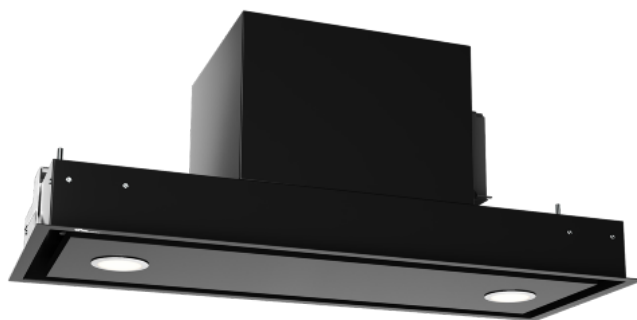

Design Line 8003 - 60 cm - build-in - white - Smarthome

Artikelnummer: 423.23.1161.2

EAN: 5703347532931

A+

Specifikationer

Min. Luftsflöde [m ³ /h]	200
Min. Ljudeffekt [dB(A)]	42
Max. Luftsflöde [m ³ /h]	480
Max. Ljudeffekt [dB(A)]	62
Luftmängd - boost [m ³ /t]	660
Ljudeffekt boost [dB(A)]	68
Effekt [W]	165
Manöverpanel	Fjärrkontroll
Material	Vitlackerad

Design Line 8003 - 60 cm - build-in - black - Smarthome

Artikelnummer: 423.23.1162.2

EAN: 5703347532948

A+

Specifikationer

Min. Luftsflöde [m ³ /h]	200
Min. Ljudeffekt [dB(A)]	42
Max. Luftsflöde [m ³ /h]	480
Max. Ljudeffekt [dB(A)]	62
Luftmängd - boost [m ³ /t]	660
Ljudeffekt boost [dB(A)]	68
Effekt [W]	165
Manöverpanel	Fjärrkontroll
Material	Svartlackerad

Design Line 8003 - 80 cm - build-in - white - Smarthome

Artikelnummer: 423.23.1181.2

EAN: 5703347532955

A⁺⁺

Specifikationer

Min. Luftsfløde [m ³ /h]	200
Min. Ljudeffekt [dB(A)]	42
Max. Luftsfløde [m ³ /h]	490
Max. Ljudeffekt [dB(A)]	62
Luftmængd - boost [m ³ /t]	670
Ljudeffekt boost [dB(A)]	68
Effekt [W]	165
Manöverpanel	Fjärrkontroll
Material	Vitlackerad

Design Line 8003 - 80 cm - build-in - black - Smarthome

Artikelnummer: 423.23.1182.2

EAN: 5703347532962

A++

Specifikationer

Min. Luftsflöde [m ³ /h]	200
Min. Ljudeffekt [dB(A)]	42
Max. Luftsflöde [m ³ /h]	490
Max. Ljudeffekt [dB(A)]	62
Luftmängd - boost [m ³ /t]	670
Ljudeffekt boost [dB(A)]	68
Effekt [W]	165
Manöverpanel	Fjärrkontroll
Material	Svartlackerad