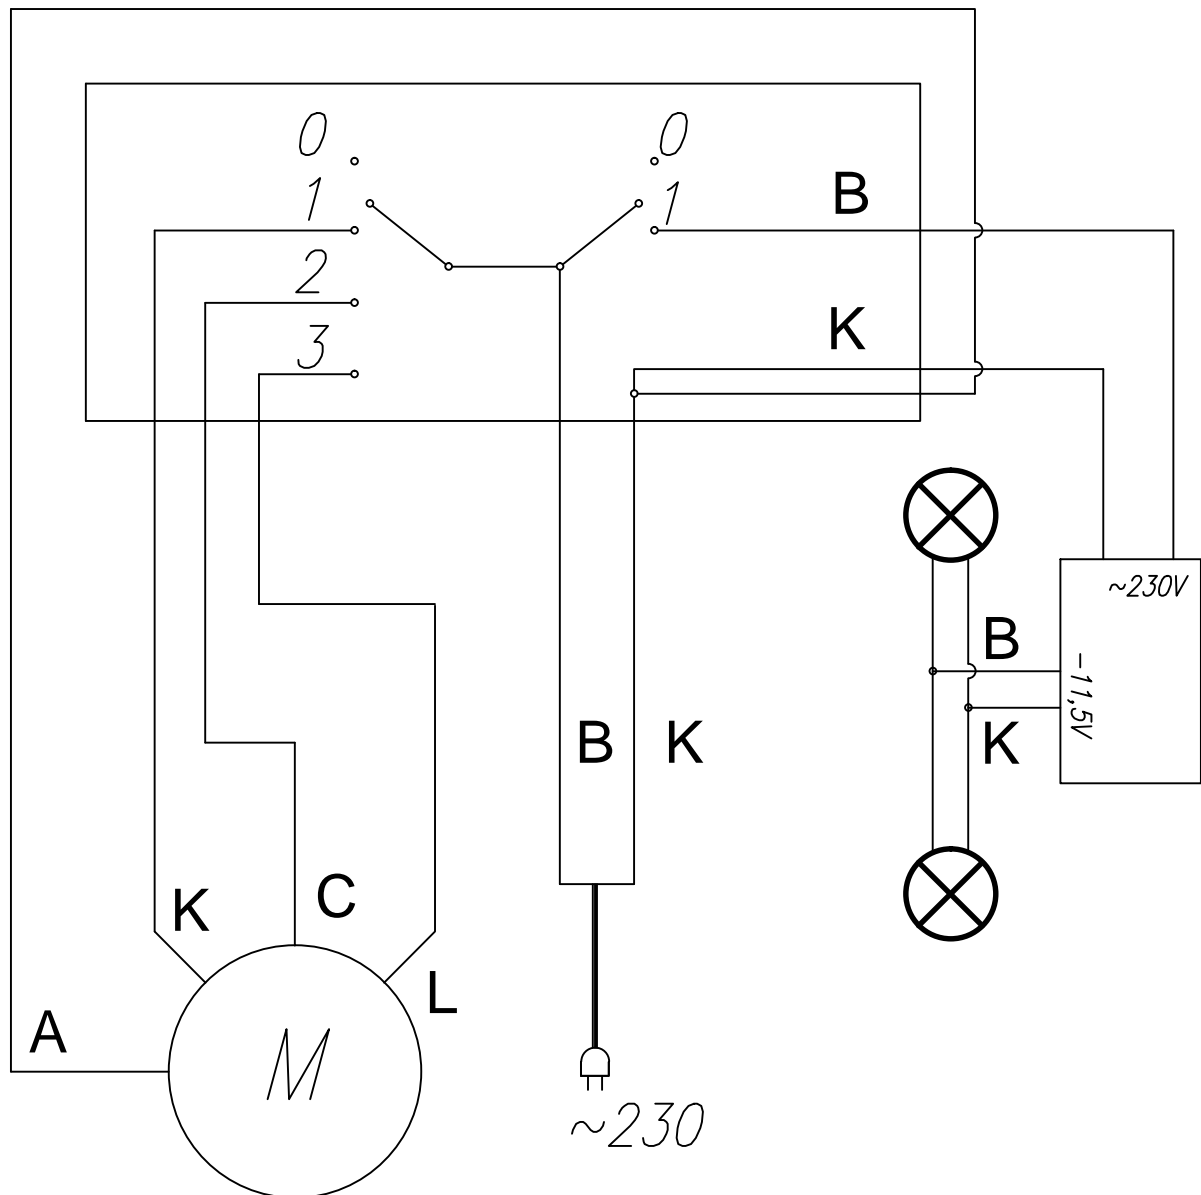

## SPAREPART LIST OPTICA 665

<b>Position</b>	<b>Code</b>	<b>Thermex Code</b>	<b>Description</b>
1	RZ.075.40.05.00	R520.23.5006.0	REDUCTION-FLAPS
2	RZ.075.36.00.04	R520.23.5016.0	CHIMNEY BRACKET
3		R520.23.4001.0	COMPLETE CHIMNEY
4	RZ050.07.03.03	R520.23.5014.0	RED LINS
5	RZ075.36.05.01	R520.23.5013.0	BUTTONS
6	RZ.050.07.08.00	R520.23.5011.0	CIRCUIT BOARD
7	RZ.075.50.06.00	R520.23.5029.0	MOTOR
8	RZ.075.00.11.00	R520.23.5009.0	HALOGEN LAMPS
9	RZ.005.00.06.00	R520.23.5036.0	ALUMINIUM FILTER
10	RZ.149.00.06.00	R520.23.5022.0	BRACKET
13	RZ075.36.00.01	R520.23.5020.0	GLASS 60CM
13	RZ.073.00.00.01	R520.23.5040.0	GLASS 70CM
X			No Spareparts

THERMEX

OPTICA 665

ID	kolor / colour / farbe
A	biały / white / weiss
B	brązowy / bronze / braun
C	czerwony / red / rot
K	niebieski / blue / blau
L	czarny / black / schwarz
I	żółty / yellow / gelb
J	zielony / green / grün