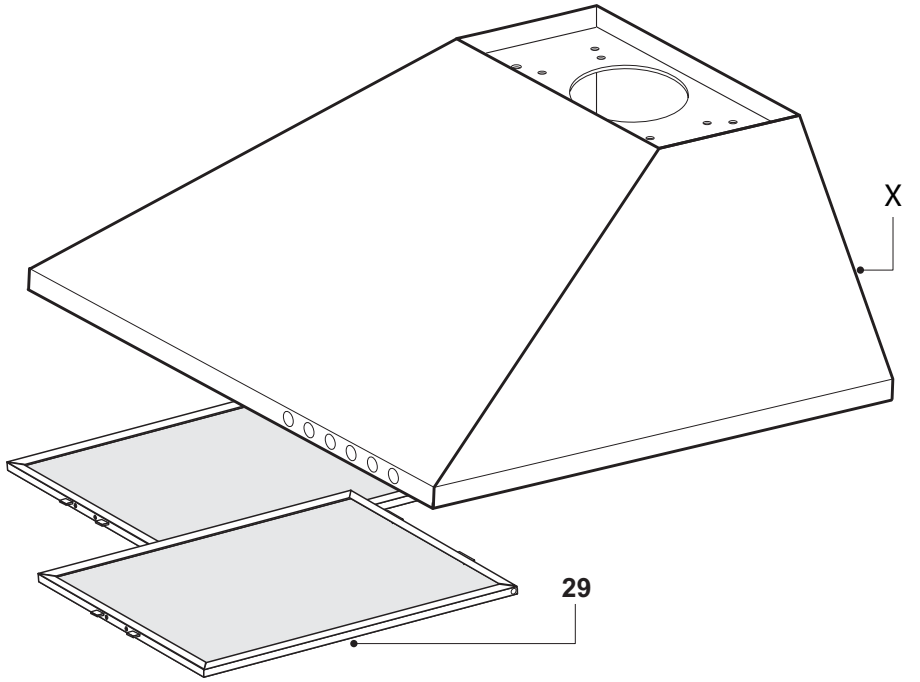

30

110

492

609

554

140(C)

THERMEX

SPAREPART LIST DECOR 941

Position	Code	Thermex Code	Description
29	SPK0387	R520.42.7705.0	ALUMINUM PANEL 24X35CM
30	SPK0798	R520.42.3200.0	CHIMNEY INOX
30	SPK0258	R520.42.3201.0	CHIMNEY WHITE
30	SPK2291	R520.42.3202.0	CHIMNEY BLACK
80	SPK0004	R520.42.1600.0	REDUCTION
110	SPK1580	R520.42.3217.0	CONTROL
140 A	00SP0626000	R520.42.4201.0	MOTOR GROUP+CONTROL
140 B	00SP0626000	R520.42.4201.0	MOTOR GROUP+CONTROL
140 C	SPK1579	R520.42.5513.0	MOTOR GROUP
458	00SP0458000	R520.42.1001.0	FLANGE 125MM (MOTOR A)
492	00SP049200C	R520.42.4206.0	PUSH BUTTONS
554		P515.67.0105.0	TRANSFORMER 105W
609	SPK0931	R520.42.2001.0	HALOGEN LAMP
654	00SP0654000	R520.42.2007.0	CHIMNEY BRACKET
656	00SP0656000	R520.42.1011.0	AIR DEVIATOR
X			No Spareparts