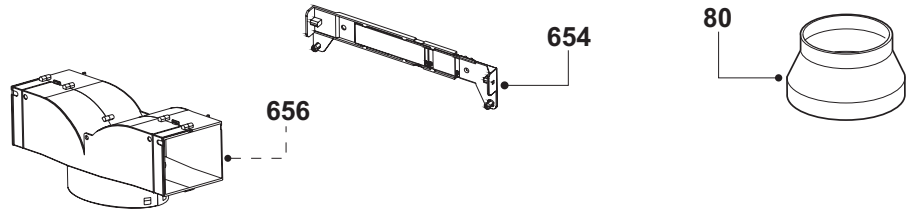

30

110

492

609

554

140(C)

THERMEX

SPAREPART LIST DECOR 941

Position	Code	Thermex Code	Description
29	SPK0387	R520.42.7705.0	ALUMINUM PANEL 24X35CM
30	SPK0798	R520.42.3200.0	CHIMNEY INOX
30	SPK0258	R520.42.3201.0	CHIMNEY WHITE
30	SPK2291	R520.42.3202.0	CHIMNEY BLACK
80	SPK0004	R520.42.1600.0	REDUCTION
110	SPK1580	R520.42.3217.0	CONTROL
140 A	00SP0626000	R520.42.4201.0	MOTOR GROUP+CONTROL
140 B	00SP0626000	R520.42.4201.0	MOTOR GROUP+CONTROL
140 C	SPK1579	R520.42.5513.0	MOTOR GROUP
458	00SP0458000	R520.42.1001.0	FLANGE 125MM (MOTOR A)
492	00SP049200C	R520.42.4206.0	PUSH BUTTONS
554		P515.67.0105.0	TRANSFORMER 105W
609	SPK0931	R520.42.2001.0	HALOGEN LAMP
654	00SP0654000	R520.42.2007.0	CHIMNEY BRACKET
656	00SP0656000	R520.42.1011.0	AIR DEVIATOR
X			No Spareparts