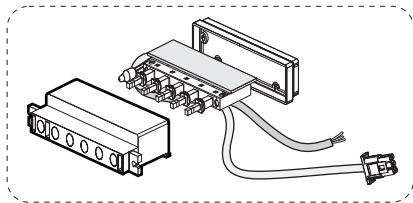

30

110

492

609

554

140(C)

THERMEX

SPAREPART LIST DECOR 941

Position	Code	Thermex Code	Description
29	SPK0387	R520.42.7705.0	ALUMINUM PANEL 24X35CM
30	SPK0798	R520.42.3200.0	CHIMNEY INOX
30	SPK0258	R520.42.3201.0	CHIMNEY WHITE
30	SPK2291	R520.42.3202.0	CHIMNEY BLACK
80	SPK0004	R520.42.1600.0	REDUCTION
110	SPK1580	R520.42.3217.0	CONTROL
140 A	00SP0626000	R520.42.4201.0	MOTOR GROUP+CONTROL
140 B	00SP0626000	R520.42.4201.0	MOTOR GROUP+CONTROL
140 C	SPK1579	R520.42.5513.0	MOTOR GROUP
458	00SP0458000	R520.42.1001.0	FLANGE 125MM (MOTOR A)
492	00SP049200C	R520.42.4206.0	PUSH BUTTONS
554		P515.67.0105.0	TRANSFORMER 105W
609	SPK0931	R520.42.2001.0	HALOGEN LAMP
654	00SP0654000	R520.42.2007.0	CHIMNEY BRACKET
656	00SP0656000	R520.42.1011.0	AIR DEVIATOR
X			No Spareparts