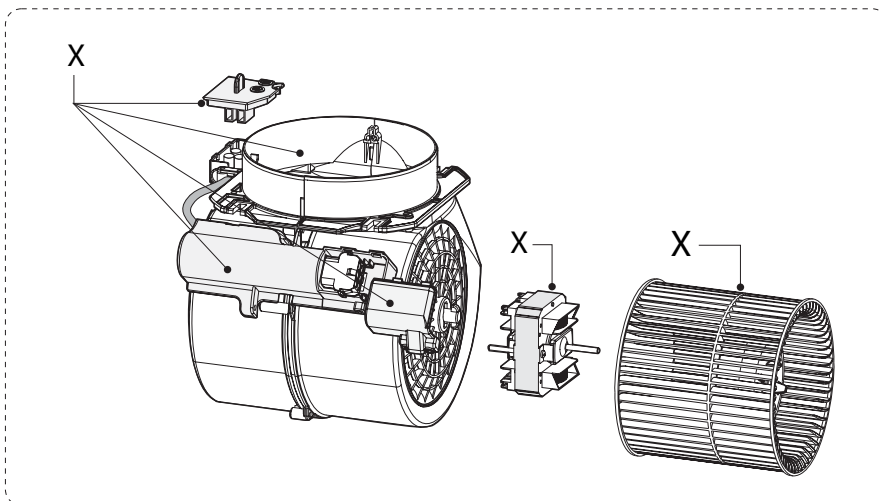

30

110

492

609

554

140(C)

THERMEX

SPAREPART LIST DECOR 941

Position	Code	Thermex Code	Description
29	SPK0387	R520.42.7705.0	ALUMINUM PANEL 24X35CM
30	SPK0798	R520.42.3200.0	CHIMNEY INOX
30	SPK0258	R520.42.3201.0	CHIMNEY WHITE
30	SPK2291	R520.42.3202.0	CHIMNEY BLACK
80	SPK0004	R520.42.1600.0	REDUCTION
110	SPK1580	R520.42.3217.0	CONTROL
140 A	00SP0626000	R520.42.4201.0	MOTOR GROUP+CONTROL
140 B	00SP0626000	R520.42.4201.0	MOTOR GROUP+CONTROL
140 C	SPK1579	R520.42.5513.0	MOTOR GROUP
458	00SP0458000	R520.42.1001.0	FLANGE 125MM (MOTOR A)
492	00SP049200C	R520.42.4206.0	PUSH BUTTONS
554		P515.67.0105.0	TRANSFORMER 105W
609	SPK0931	R520.42.2001.0	HALOGEN LAMP
654	00SP0654000	R520.42.2007.0	CHIMNEY BRACKET
656	00SP0656000	R520.42.1011.0	AIR DEVIATOR
X			No Spareparts