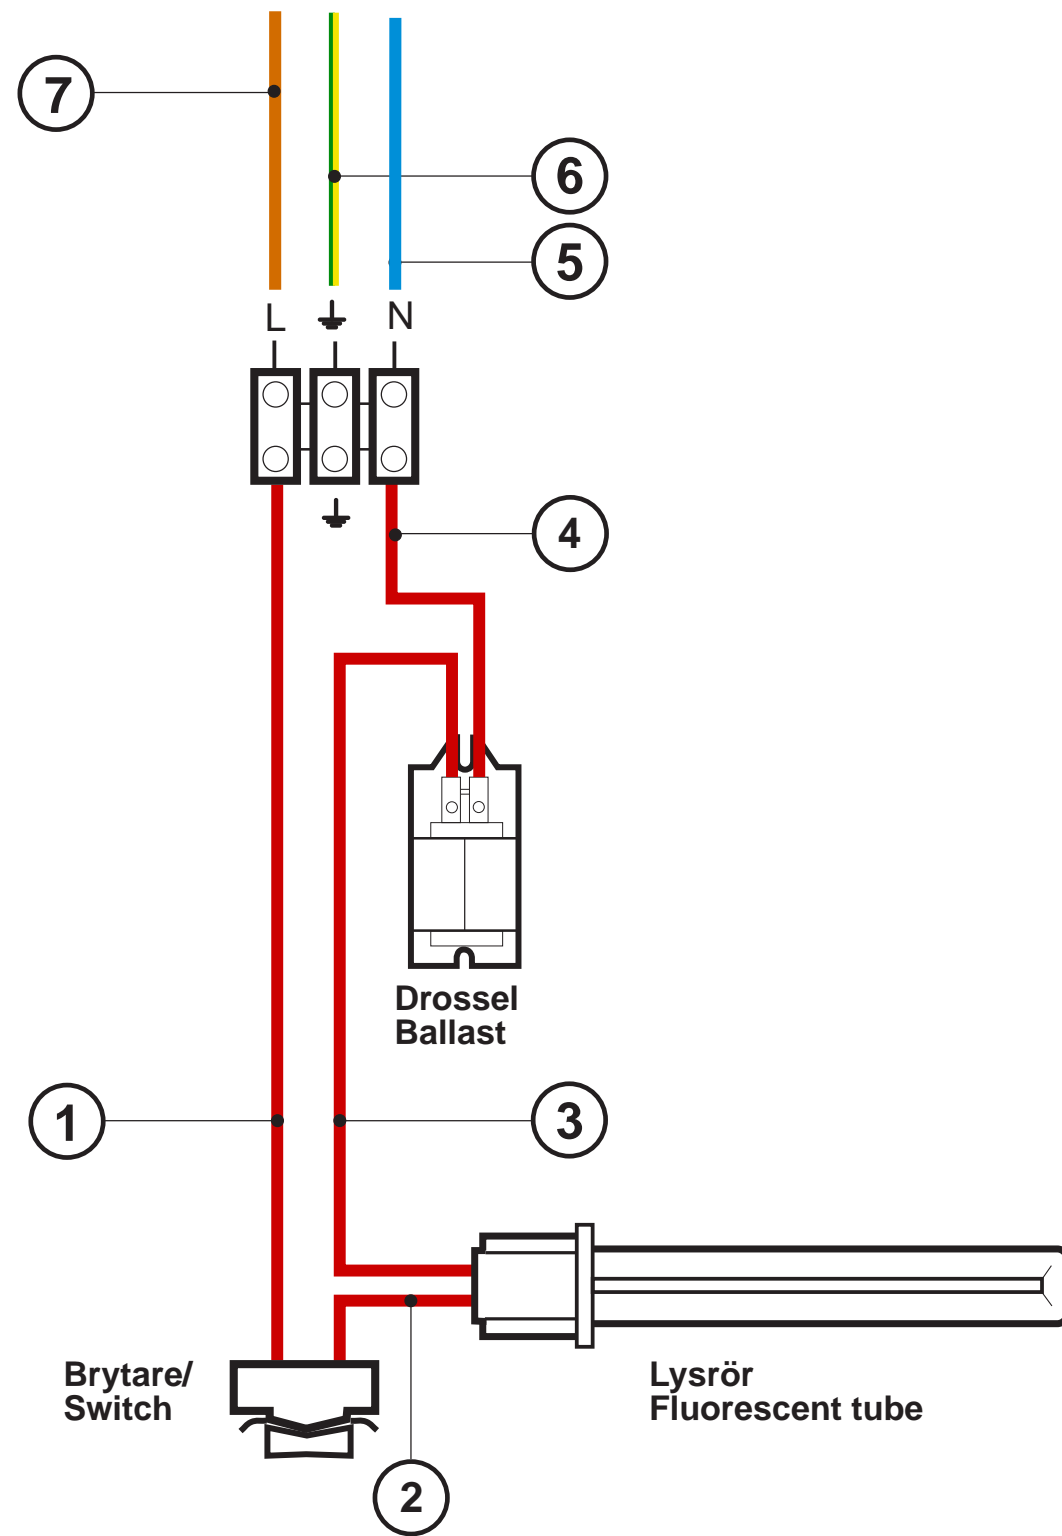

THERMEX

SPAREPART LIST 495-11

Position	Code	Thermex Code	Description
9	5332	R520.30.2002.0	TIMER
10	110702	R520.30.2020.0	LAMP GLASS
11	130648	R520.30.2003.0	LIGHT SWITCH
13	130499	R520.30.2006.0	TIMER KNOB
17	111372	R520.30.2014.0	GREASE FILTER
X			No Spareparts

	Ändring	Datum	Inf.	Godk.

POS	FÄRG	COLOUR
1	RÖD	RED
2	RÖD	RED
3	RÖD	RED
4	RÖD	RED
5	BLÅ	BLUE
6	GUL-GRÖN	YELLOW-GREEN
7	BRUN	BROWN

ART: NR
128202
128285
128285
128285

Godkänd	KOPPLINGSSCHEMA 250-10 Lysrör	Ritad IW	Datum 2000/09/15
		Ersätter	Ersatt av
		Ritn-nr 128 313	Rev