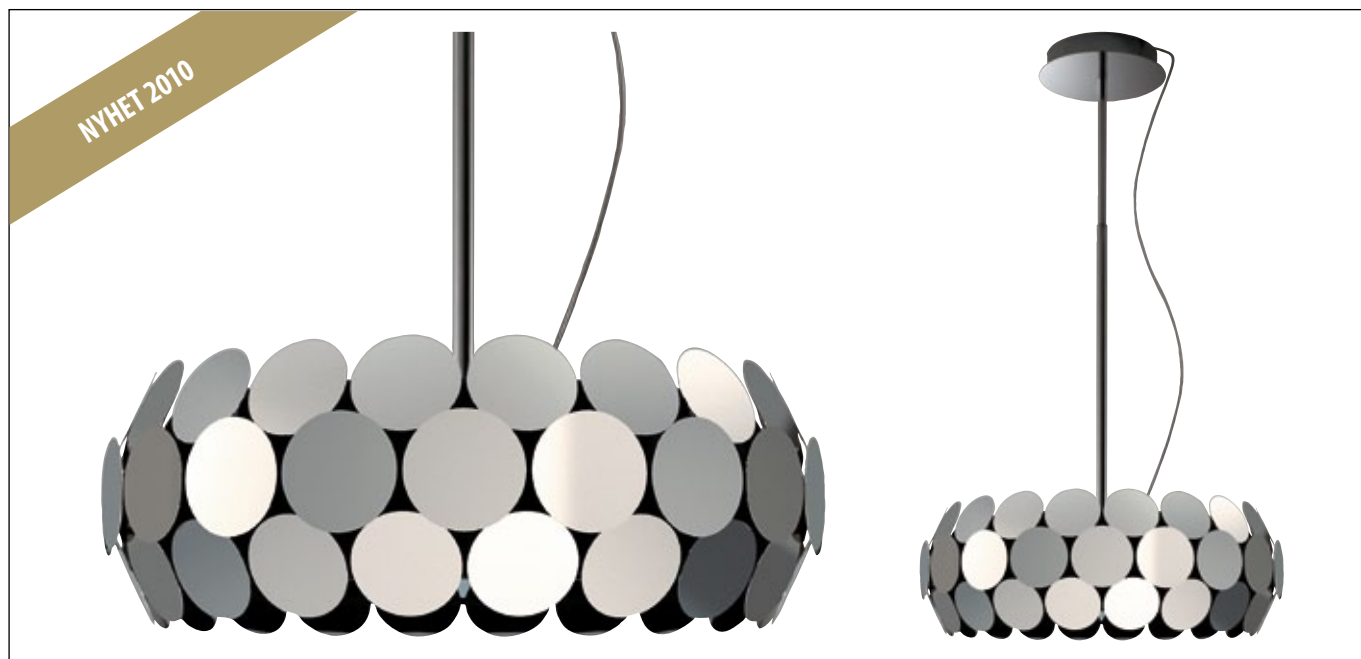

SEVILLA • DESIGN-LINE

PRODUKTSPECIFIKATIONER

- Sevilla levereras som takmodell.
- Utförande: rostfri.
- Bredd: Ø 631 mm.
- Belysning: 3 X 20 W halogenspotlights.
- Hastigheter: 4 st.
- Elektronisk softtouch reglering.
- Stålfiler inkl. kolfilter (recirkulering).
- Levereras med inbyggd motor.

TEKNISKA DATA

- Luftmängd: 390 m³/h.*
- Ljudeffekt: 69 dB (A). **
- Motoreffekt: 150 W.
- Spänning: 230 V.
- * Friblåsande enligt IEC 61591
- **Enligt IEC 60704-2-13

SEVILLA FRIHÄNGANDE

Bredd	Utförande	Artikelnr.	Pris
631	Rostfri	*S528.43.1028.2	25.200,-