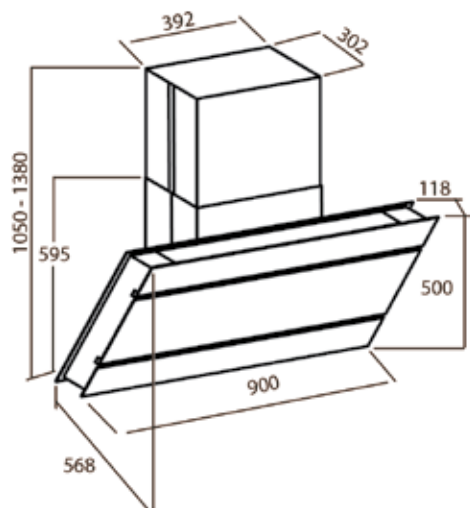

MODENA · DESIGN-LINE

PRODUKTSPECIFIKATIONER

- Modena levereras som frihängande modell.
- Utförande: rostfri/svart glas.
- Bredd: 900 mm.
- Belysning: 4 x 50 W halogenspotlights.
- Hastigheter: 3 st.
- Eftergångstimer.
- Levereras med inbyggd motor med dubbelt turbinhjul.

TEKNISKA DATA

- Luftmängd: 800 m³/h.*
 - Ljudeffekt: 40 dB (A). ** (Lägsta hastighet).
 - Kanalanslutning Ø 150 mm.
 - Motoreffekt: 250 W.
 - Spänning: 230 V.
- * Friblåsande enligt IEC 61591
**Enligt IEC 60704-2-13

MÅLSKITSE

MODENA FRIHÄNGANDE

Bredd	Utförande	Artikelnr.	Pris
900	Rostfri/Svart glas	540.35.1098.2	23.300,-

TILLBEHÖR TILL MODENA

Artikel	Artikelnr.	Pris
Slangsats 1,2 meter Ø 160 mm	800.70.6160.9	265,-
SteelRen, Nanotech	499.99.1010.9	400,-
GlasRen Nanotech	499.99.1020.9	375,-