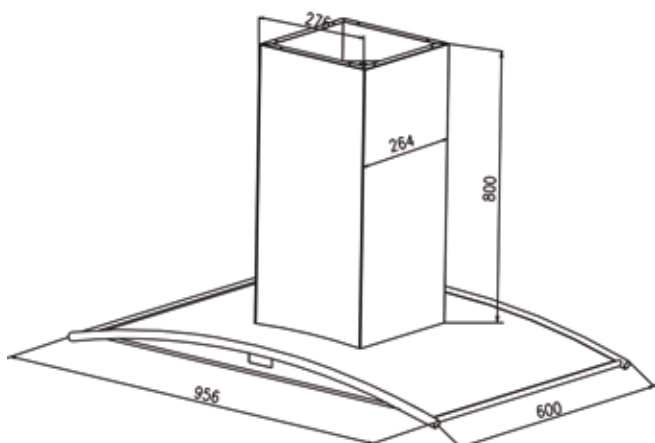

MÅTTSKISS

KURVA FRIHÄNGANDE MODELL

Bredd	Utförande	Artikelnr.	Pris u/motor	Pris m/ motor
956	Rostfri	421.21.1008.x*	12.500,-**	13.800,-

* Ange 2 för inbyggd motor eller 3 för utan motor istället för x i artikelnr.

** Pris för extern motor tillkommer – se flik.

TILLBEHÖR TILL KURVA FRIHÄNGANDE

Artikel	Artikelnr.	Pris
Anpassning av standardskorsten, kapning med gradlutning m.m. Frihängande	537.99.1008.9	tilläggspris 1.700,-
Specialskorsten frih. rostfri		
Längd: 1950 mm	450.99.3018.9	5.800,-*
* Inkl. eventuell anpassning.		
SteelRen, Nanotech	499.99.1010.9	400,-
Nanobehandling från fabrik	401.99.3000.0	3.000,-

EXTERNA MOTORER, SE FLIK

Alla priser är inkl. moms och miljöavgift.