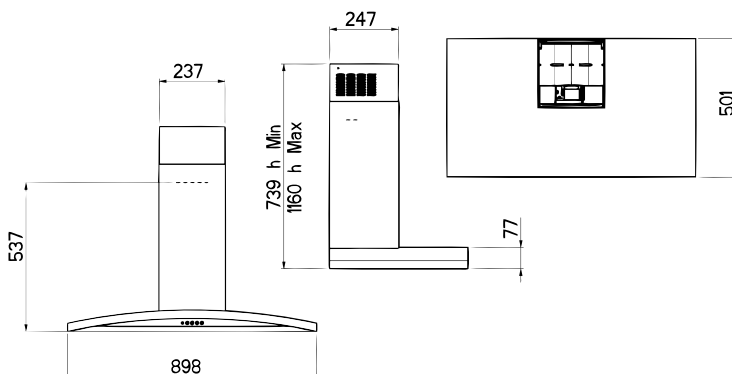

DECOR 840 VÄGGMODEL • DECOR-LINE

PRODUKTSPECIFIKATIONER

- Decor 840 levereras som väggmodell.
- Utförande: rostfri/antrasitgrå.
- Bredd: 900 mm.
- Belysning: 2 X 40 W halogenspotlights.
- Stålfiler.
- Hastigheter: 4 st.
- Filterrengöringsindikator.
- Röksensor.
- Decor 840 levereras med inbyggd motor med dubbelt turbinhjul.

TEKNISKA DATA

- Luftmängd: 605 m³/h.
- Ljudeffekt: 62 dB (A). **
- Kanalanslutning Ø 150 mm.
- Motoreffekt: 210 W.
- Spänning: 230 V.
- * Friblåsande enligt IEC 61591
- ** Enligt IEC 60704-2-13

MÅTTSKISS

DECOR 840 VÄGGMODELL

| Bredd | Utförande | Artikelnr. | Pris |
|-------|-----------|---------------|----------|
| 900 | Rostfri | 527.20.1098.2 | 13.700,- |

TILLBEHÖR TILL DECOR 840

| Artikel | Artikelnr. | Pris |
|---------------------------------|---------------|-------|
| Slangsats 1,2 meter Ø 160 mm | 800.70.6160.9 | 265,- |
| Steelren, Nanotech | 499.99.1010.9 | 400,- |