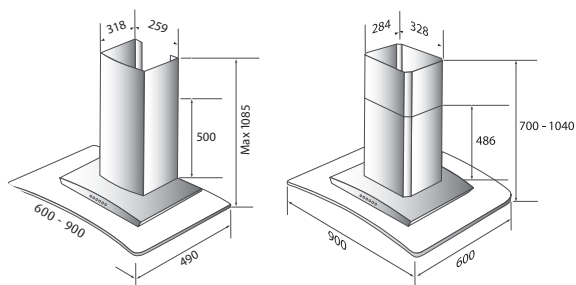

## Produktspecifikationer

- Utförande: rostfri med glasskärm.
- Bredd: 900 mm.
- Belysning, väggmodell: 2 x 20 W halogenspotlights
- Belysning, frihängande: 4 x 20 W halogenspotlight
- Hastigheter: 3 st.
- Glastouch.
- Stålfiler: 2 st.
- Optica 660 levereras med inbyggd eller med extern motor
- Kolfilter som tillbehör (recirkulering).

## Tekniska data

- Luftmängd: 800 m<sup>3</sup>/h\*
- Ljudeffekt: 56 dB (A)\*\*
- Kanalanslutning: Ø 150 mm
- Motoreffekt: 230 W
- Spänning: 230 V
- \* Friblåsande enligt IEC 61591
- \*\* Enligt IEC 60704-2-13

## Data extern motor

- Spänning: 230 V
- Motoreffekt: 230 W
- Luftmängd: 800 m<sup>3</sup>/h\*
- Ljudeffekt: 56 dB (A)\*\*. Ljudnivå vid fläktens placering. Uppskattad ljudnivå i köket är ca. 40 dB.
- Kanalanslutning: Ø 150 mm.
- Monteras på vind.
- Mått: H: 300 mm. B: 299 mm. D: 299 mm
- \* Friblåsande enligt IEC 61591
- \*\* Enligt IEC 60704-2-13