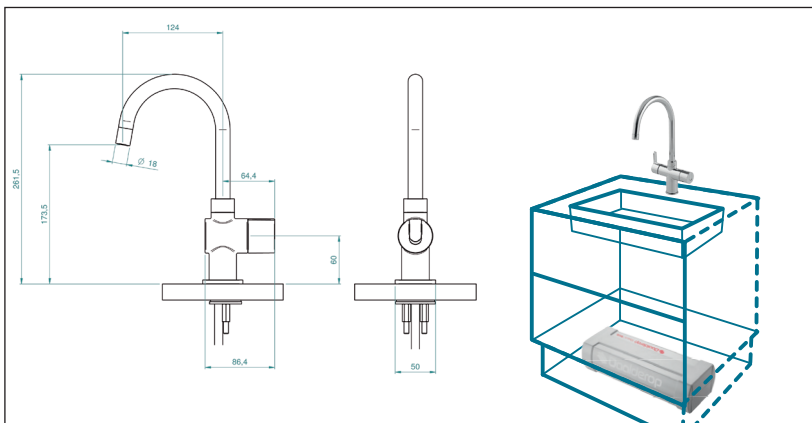

### Barnspärr

Montering under sockel. Mått: 550 x 211 x 143 mm