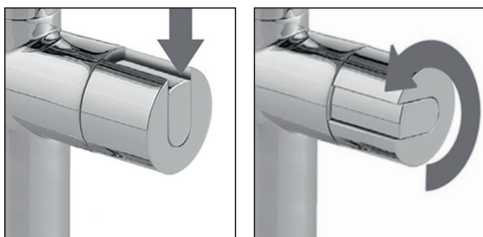

Barnspärr

Montering under sockel. Mått: 550 x 211 x 143 mm