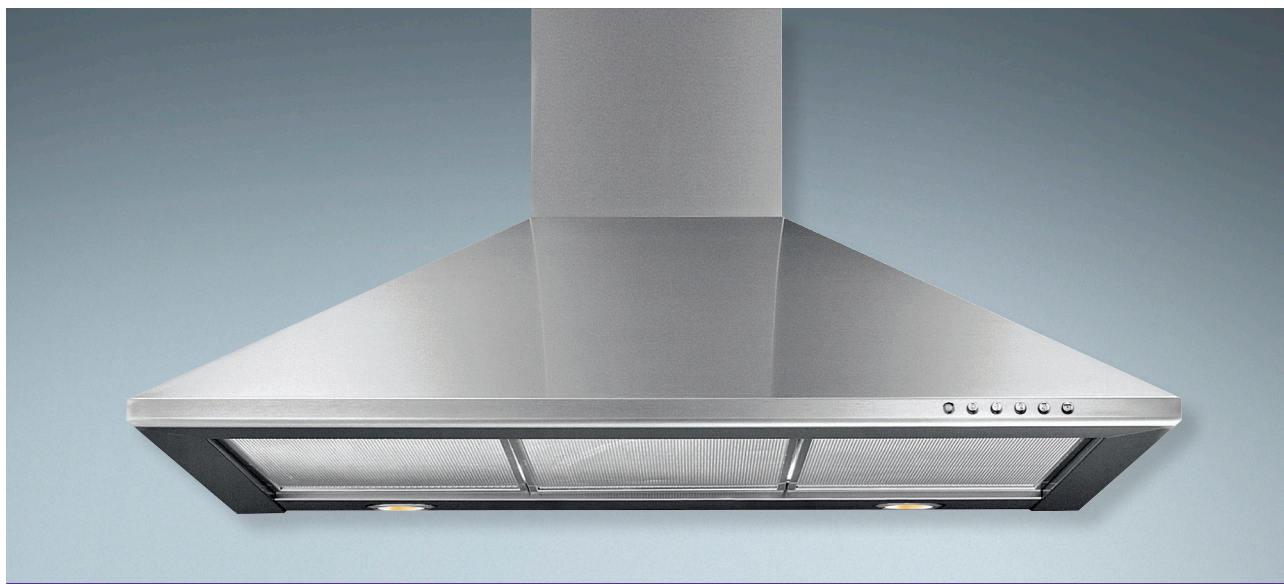

Decor 941

Produktspecifikationer

- Utförande: rostfri, vit- eller svartlackerad.
- Bredd: 600, 700 eller 900 mm.
- Belysning: 2 x 20 W halogenspotlights.
- Hastigheter: 3 st.
- Stålfiler.
- Decor 941 levereras med inbyggd motor med dubbelt turbinhjul.
- Kolfilter som tillbehör (recirkulering).

Tekniska data

- Luftmängd: 480 m³/h*
- Ljudeffekt: 56 dB (A) **
- Kanalanslutning: Ø 150 mm.
- Motoreffekt: 300 W
- Spänning: 230 V
- * Friblåsande enligt IEC 61591
- ** Enligt IEC 60704-2-13

Väggmodell