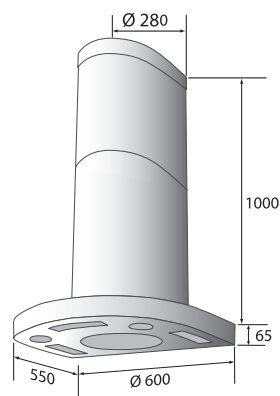

Decor 600/Ronda vägg

Pris på specialanpassningar och specialfärger lämnas på begäran

Produktspecifikationer

- Utförande: rostfri
- Bredd: 600 mm.
- Belysning: 4 x 20 W halogenspotlights.
- Kontrollpanel med många funktioner.
- Stålfiler.
- Hastigheter: 4 st.
- Levereras med inbyggd eller extern motor.
- THERMEX Quickfit (se sida 152)
- Fjärrkontroll som tillbehör (se sida 6)

Tekniska data

- Luftmängd med inbyggd motor: 1060 m³/h
- Ljudeffekt: 65 dB (A)**
- Kanalanslutning Ø 160 mm
- Motoreffekt: 245 W
- Spänning: 230 V
- * Friblåsande enligt IEC 61591
- ** Enligt IEC 60704-2-13

Väggmodell

Bredd	Utförande	Artikelnr.	Inbyggd	Extern
600	Rostfri	527.18.6068.x*	15.125,-	18.000,-

* Ange 2 för inbyggd motor eller 3 för utan motor istället för x i artikelnr.

Tillbehör

	Artikelnr.	Pris
Fjärrkontroll		2.995,-
Anpassning av standardskorsten kapning med gradlutning m.m.		
Väggmodell	537.99.0008.9	tilläggspris 1.690,-
Specialskorsten vägg Ø 280 mm. Rostfri		
Längd: 1450 mm	537.21.1508.9	tilläggspris 3.470,-
Slangsats 1,2 meter, Ø 160 mm	800.70.6160.9	275,-

* inkl. eventuell anpassning

Quickfit

Tekniska data

- Spänning: 230 V
- Motoreffekt : 230 W
- Luftmängd: 1200 m³/h*
- Ljudeffekt: 56 dB (A)**. Ljudnivå vid fläktens placering. Uppskattad ljudnivå i köket är ca. 40 dB
- Kanalanslutning: Ø 160 mm
- Motorn monteras utvändigt på vägg (Andra externa motorer kan fås på beställning)
- Mått: H: 480 mm. B: 445 mm. D: 165 mm
- * Friblåsande enligt IEC 61591
- ** Enligt IEC 60704-2-13