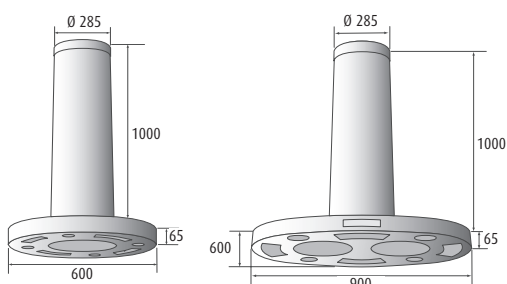

Pris på specialanpassningar och specialfärger lämnas på begäran

Produktspecifikationer

- Decor 600/Ronda levereras som frihängande modell.
- Utförande: rostfri
- Bredd: 600 eller 900 mm.
- Belysning: 4 x 20 W halogenspotlights.
- Kontrollpanel med många funktioner.
- Stålfiler.
- Hastigheter: 4 st.
- Levereras med inbyggd eller extern motor.
- THERMEX Quickfit (se sida 152)
- Fjärrkontroll som tillbehör (se sida 6)

Frihängande modell

Bredd	Utförande	Artikelnr.	Inbyggd	Extern
Ø 600	Rostfri	528.18.6068.x*	15.125,-	18.000,-
900 x 600	Rostfri	528.18.6098.x*	23.440,-	26.315,-

* Ange 2 för inbyggd motor eller 3 för extern motor istället för x i artikelnr.

* inkl. eventuell anpassning

Quickfit

Tekniska data

- Spänning: 230 V
- Motoreffekt : 230 W
- Luftmängd: 1200 m³/h*
- Ljudeffekt: 56 dB (A)**
- Kanalanslutning: Ø 160 mm.
- Motorn monteras utvändigt på vägg. (Andra externa motorer kan fås på beställning).
- Mått: H: 480 mm. B: 445 mm. D: 165 mm.
- Motor dimensioner: H: 480 mm. B: 445 mm. D: 165 mm
- * Friblåsande enligt IEC 61591
- ** Enligt IEC 60704-2-13