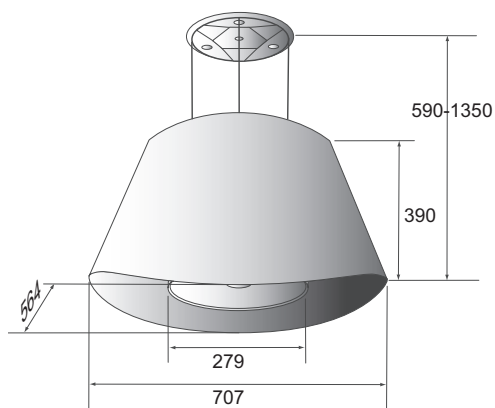

# Decor 590

## Produktspecifikationer

- Decor 590 är designad som en lampa och monteras med vajer i taket.
- Utförande: rostfri.
- Bredd: 707 mm.
- Belysning: 1 x 40 W halogenspotlights.
- Dekorationsbelysning: 3 x 40 W.
- Hastigheter: 4 st.
- Stålfiler inkl "long-life" kolfilter (recirkulering).
- Vajer: längd 1700 mm.
- Decor 590 levereras med inbyggd motor.

## Frihängande modell

Bredd	Utförande	Artikelnr.	Pris
707	Rostfri	528.20.5908.2	22.250,-