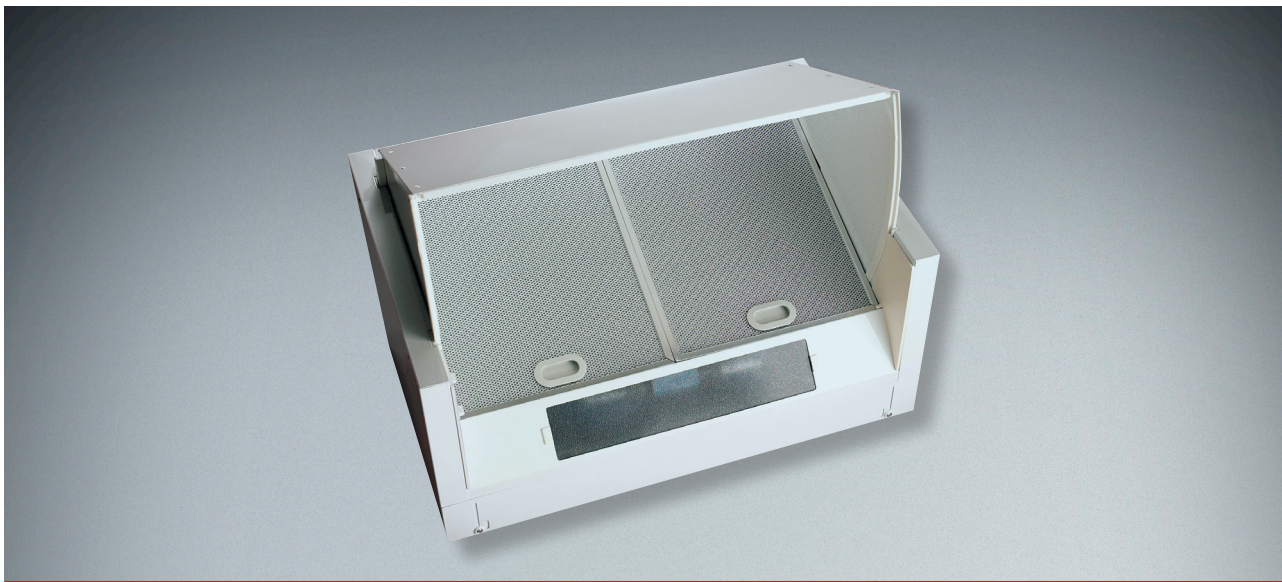

Swing out

Produktspecifikationer

- Köksfläkten som bara syns när den används.
- Luckan monteras med samma front som köksinredningen.
- Utförande: vit.
- Bredd: 600 mm.
- Belysning: 2 x 40 W glödljus.
- Hastigheter: 3 st.
- Stålfilter: 2 st.
- Swing-Out levereras med två motorer.
- Kolfilter som tillbehör (recirkulering).

Tekniska data

- Luftmängd: 360 m³/ h*
- Ljudeffekt: 63 dB (A) **
- Kanalanslutning Ø 125 mm
- Motoreffekt: 150 W
- Spänning: 230 V
- * Friblåsande enligt IEC 61591
- ** Enligt IEC 60704-2-13

Modell

Bredd	Utförande	Artikelnr.	Pris
600	Vit	520.42.4061.2	3.875,-