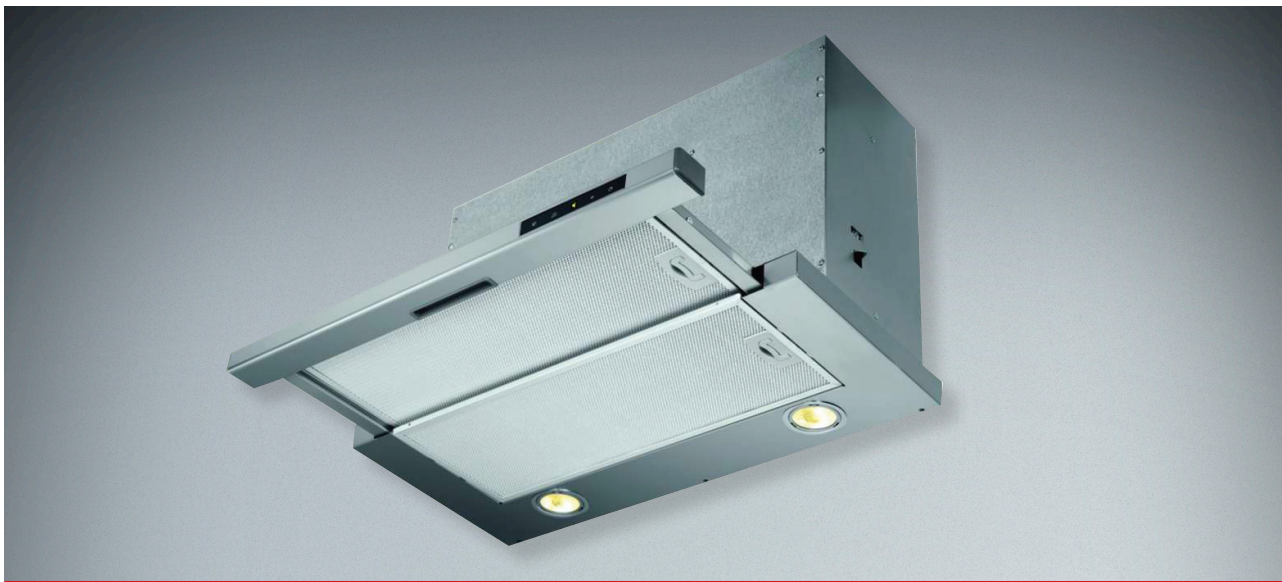

Slim S3 VP

Produktspecifikationer

- Utförande: rostfri.
- Bredd: 600 eller 900 mm.
(900 mm passar i 600 mm väggskap)
- Belysning: 2 x 20 W halogenspotlights.
- Hastigheter: 4 st.
- Stålfilter: 2 st.
- Glastouchpanel med många funktioner.
- Timerfunktion med eftergång.
- Slim S3 VP levereras med inbyggd motor.
- Kolfilter som tillbehör (recirkulering).

Tekniska data

- Luftmängd: 690 m³/h
- Ljudeffekt: 58dB (A)**
- Kanalanslutning Ø 150 mm
- Motoreffekt: 220 W
- Spänning: 230 V
- * Friblåsande enligt IEC 61591
- ** Enligt IEC 60704-2-13

Modell

Bredd	Utförande	Artikelnr.	Pris
600	Rostfri	520.42.3108.2	8.065,-
900	Rostfri	520.42.3198.2	9.435,-

Tillbehör

Artikel	Artikelnr.	Pris
Kolfilter	535.42.9200.9	515,-
Slangsats 1,2 meter, Ø 160 mm	800.70.6160.9	275,-