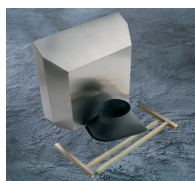

Tekniska data

- Luftmängd: 390 m³/h*
- Ljudeffekt: 67 dB (A)**
- Kanalanslutning Ø 125 mm
- Motoreffekt: 220 W
- Spänning: 230 V
- Friblåsande enligt IEC 61591
- ** Enligt IEC 60704-2-13