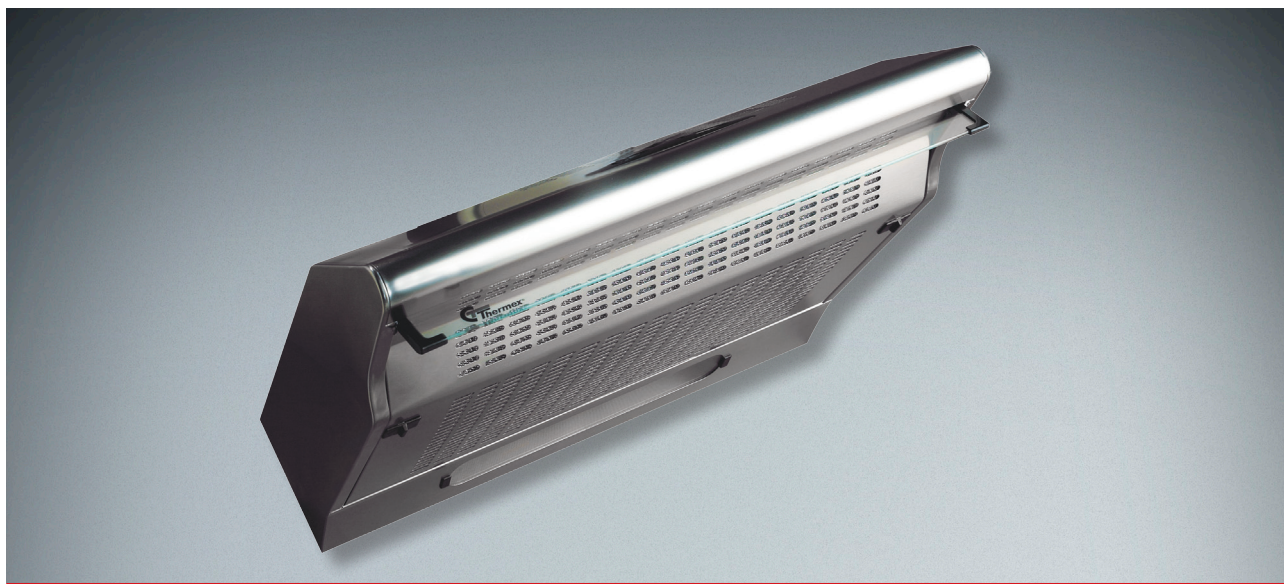

FS302

Produktspecifikationer

- Utförande: rostfri eller vitlackerad.
- Bredd: 600 mm.
- 2 x 40 W glödljus.
- Stålfiler.
- 3 hastigheter.
- Skorsten i vitt eller rostfritt som tillbehör.
- Kolfilter som tillbehör (recirkulering).
- FS 302 finns också för centralventilation, se sida 102.

Tekniska data

- Luftmängd: 1 motor: 290 m³/h*
- Ljudeffekt: 69 dB (A)**
- Kanalanslutning Ø 125 mm
- Motoreffekt: 1 motor: 120 W
- Spänning: 230 V
- * Friblåsande enligt IEC 61591
- ** Enligt IEC 60704-2-13