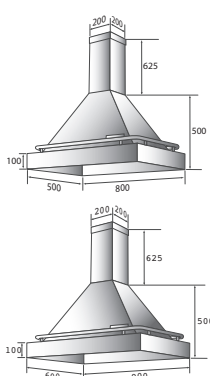

Rösnäs väggmodell

Bredd	Utförande	Artikelnr.	Pris u/motor	Pris m/motor
600	Vit	S405.99.1311.X*	16.725,-**	18.635,-
800	Vit	S405.99.3311.X*	17.960,-**	19.865,-

Römö frihängande modell

Bredd	Utförande	Artikelnr.	Pris u/motor	Pris m/motor
600	Vit	S425.99.1311.X*	17.345,-**	19.250,-
900	Vit	S425.99.4311.X*	19.410,-**	21.285,-

Extern motor för tak, vind eller yttervägg – se flik på broschyrens baksida

* Ange 2 för inbyggd motor eller 3 för utan motor istället för x i artikelnr.

** Pris för extern motor tillkommer

Till centralventilation

Bredd	Utförande	Artikelnr.	Pris u/insats
600 - vägg	Vit	S405.99.1311.6	9.725,-***
800 - vägg	Vit	S405.99.3311.6	10.960,-***
600 - frih.	Vit	S425.99.1311.6	10.345,-***

Fjärrkontrollen kan inte användas i kombination med centralventilation

*** Pris/val av insats för centralventilation se sida 110

S = Beställningsvara. (Leveranstid.)

Tillbehör

	Artikelnr.	Pris
Fjärrkontroll		
Kolfilter TFMH 360	535.21.1360.9	285,-
Kolfilter TFMH 380	535.21.1380.9	295,-
Anpassning av standardskorsten, kapning med gradlutning m.m.	402.99.1000.9	tilläggspris 2.625,-
Specialskorsten vägg, 200 x 200 mm, vit Längd: 1900 mm	450.99.4911.9	tilläggspris 4.660,-*
Specialskorsten frih., 200 x 200 mm, vit Längd: 1900 mm	450.99.4901.9	tilläggspris 4.660,-*
Slangsats 1,2 meter, Ø 160 mm	800.70.6160.9	275,-

* inkl. eventuell anpassning