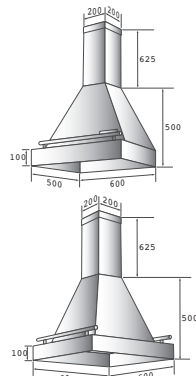

Rösnäs väggmodell

Bredd	Utförande	Artikelnr.	Pris u/motor	Pris m/motor
600	Vit	S405.99.1311.X*	16.725,-**	18.635,-
800	Vit	S405.99.3311.X*	17.960,-**	19.865,-

Römö frihängande modell

Bredd	Utförande	Artikelnr.	Pris u/motor	Pris m/motor
600	Vit	S425.99.1311.X*	17.345,-**	19.250,-
900	Vit	S425.99.4311.X*	19.410,-**	21.285,-

Extern motor för tak, vind eller yttervägg – se flik på broschyrens baksida

* Ange 2 för inbyggd motor eller 3 för utan motor istället för x i artikelnr.

** Pris för extern motor tillkommer

Till centralventilation

Bredd	Utförande	Artikelnr.	Pris u/insats
600 - vägg	Vit	S405.99.1311.6	9.725,-***
800 - vägg	Vit	S405.99.3311.6	10.960,-***
600 - frih.	Vit	S425.99.1311.6	10.345,-***

Fjärrkontrollen kan inte användas i kombination med centralventilation

*** Pris/val av insats för centralventilation se sida 110

S = Beställningsvara. (Leveranstid.)

Tillbehör

	Artikelnr.	Pris
Fjärrkontroll		
Kolfilter TFMH 360	535.21.1360.9	285,-
Kolfilter TFMH 380	535.21.1380.9	295,-
Anpassning av standardskorsten, kapning med gradlutning m.m.	402.99.1000.9	tilläggspris 2.625,-
Specialskorsten vägg, 200 x 200 mm, vit Längd: 1900 mm	450.99.4911.9	tilläggspris 4.660,-*
Specialskorsten frih., 200 x 200 mm, vit Längd: 1900 mm	450.99.4901.9	tilläggspris 4.660,-*
Slangsats 1,2 meter, Ø 160 mm	800.70.6160.9	275,-

* inkl. eventuell anpassning