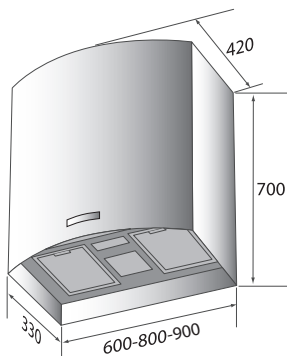

Pris på specialanpassningar och specialfärger lämnas på begäran

Produktspecifikationer

- Utförande: rostfri.
- Bredd: 600, 800 eller 900 mm.
- Belysning: 2 x 20 W halogenspotlights.
- Dekorationsbelysning: LED i flera färger.
- Labyrintfilter.
- Hastigheter 4 st.
- Softtouch kontrollpanel.
- Skorsten: halvrund 200 mm, längd 625 mm.
- Magnium levereras med inbyggd motor eller utan motor för anslutning till extern motor.
- Kolfilter som tillbehör (recirkulering). Skorsten anpassas.
- THERMEX Quickfit (se sida 152)
- Fjärrkontroll som tillbehör (se sida 6)

Tekniska data

- Luftmängd med inbyggd motor: 550 m³/h*
- Ljudeffekt med inbyggd motor: 54 dB (A)**
- Kanalanslutning Ø 150 mm
- Effekt: 90 W
- Spänning: 230 V
- * Friblåsande enligt IEC 61591
- ** Enligt IEC 60704-2-13